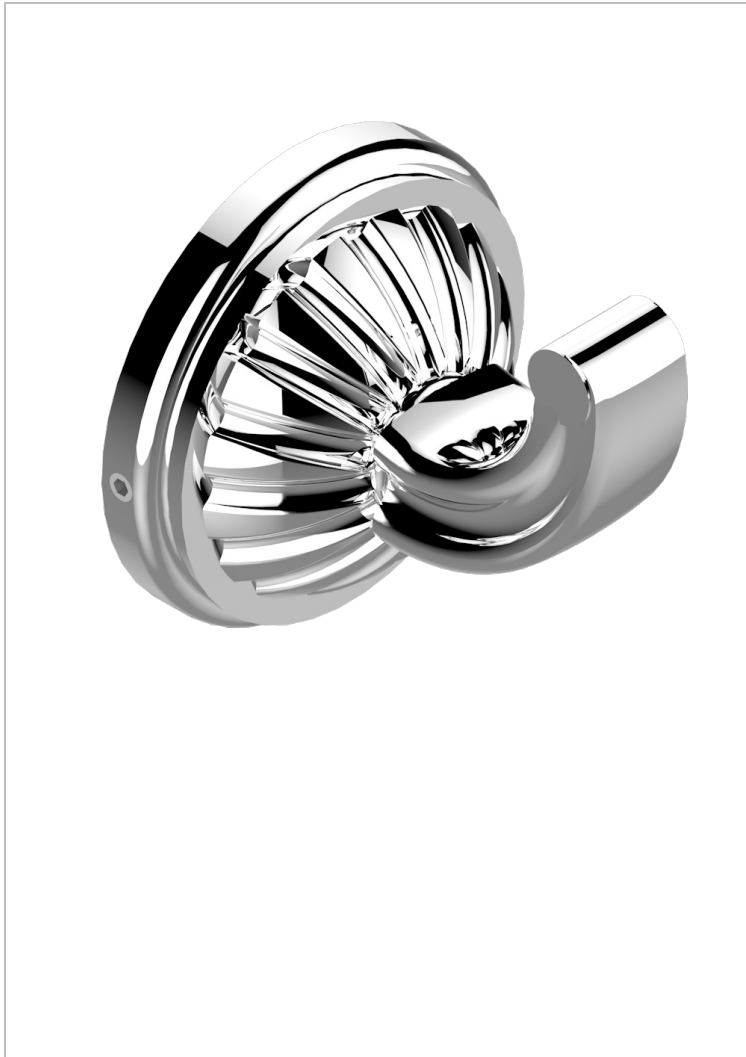

MANDARINE METAL

U1A-508

Percha pequeña

THG[®]
PARIS

CARACTERÍSTICAS

- Mandarin Metal
- Percha pequeña

ACABADOS DISPONIBLES

Bronce claro - D01
Cerámica negra mate - D30
Cobre viejo mate - H07
Cromo - A02
Cromo / dorado - G02
Cromo mate - C02

Dorado - F01
Dorado mate - F07
Dorado pálido - F30
Dorado pálido mate (sin barniz) - F31
Níquel - B01
Níquel mate - C01

Níquel viejo - H28
Pvd blush - H62
Pvd blush mate - H60
Pvd color latón - H49
Pvd color latón mate - H50
Pvd color níquel - H55

Pvd color níquel mate - H56
Pvd color oro - H52
Pvd color oro mate - H53
Pvd grafito - H64
Pvd grafito mate - H65
Pvd marrón bronce - F33

Pvd marrón bronce mate - F34
Pvd umber - H66
Pvd umber mate - H67