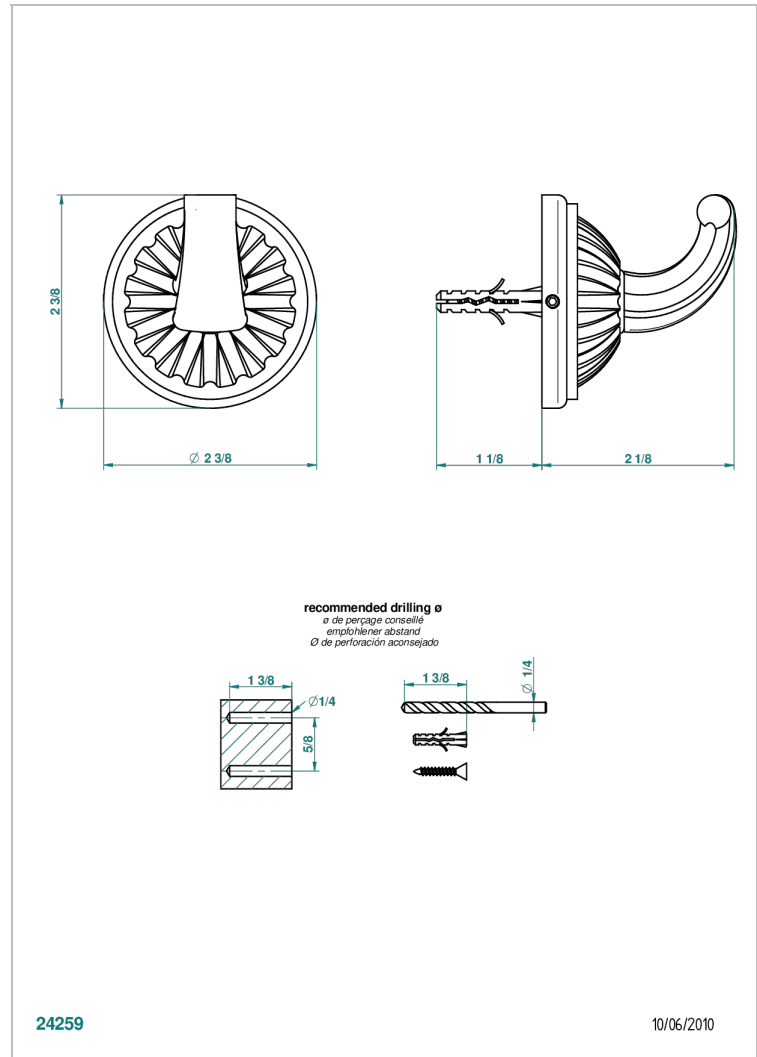

MANDARINE METAL

U1A-508

Percha pequeña

THG[®]
PARIS

CARACTERÍSTICAS

- Mandarin Metal
- Percha pequeña

ACABADOS DISPONIBLES

Bronce claro - D01
Cerámica negra mate - D30
Cobre viejo mate - H07
Cromo - A02
Cromo / dorado - G02
Cromo mate - C02