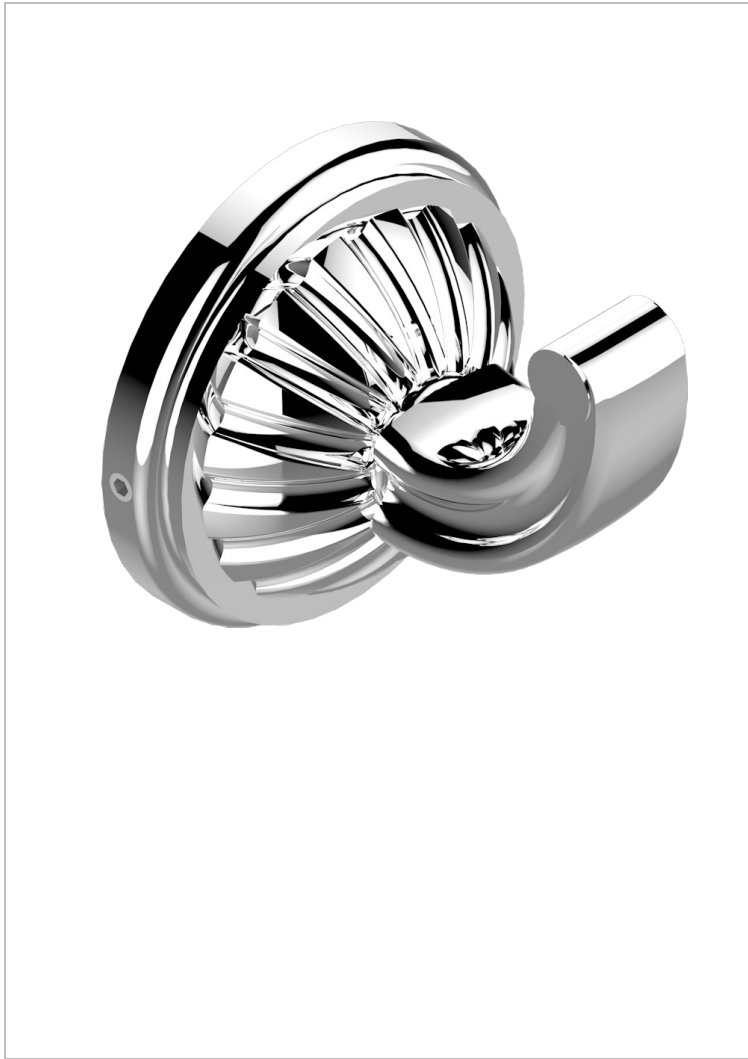

MANDARINE METAL

U1A-508

Percha pequeña

THG
PARIS

CARACTERÍSTICAS

- Mandarin Metal
- Percha pequeña

ACABADOS DISPONIBLES

Bronce claro - D01
Cerámica negra mate - D30
Cobre viejo mate - H07
Cromo - A02
Cromo / dorado - G02
Cromo mate - C02

Dorado - F01
Dorado mate - F07
Dorado pálido - F30
Dorado pálido mate (sin barniz) - F31
Níquel - B01
Níquel mate - C01

Níquel viejo - H28
Pvd blush - H62
Pvd blush mate - H60
Pvd color latón - H49
Pvd color latón mate - H50
Pvd color níquel - H55

Pvd color níquel mate - H56
Pvd color oro - H52
Pvd color oro mate - H53
Pvd grafito - H64
Pvd grafito mate - H65
Pvd marrón bronce - F33

Pvd marrón bronce mate - F34
Pvd umber - H66
Pvd umber mate - H67