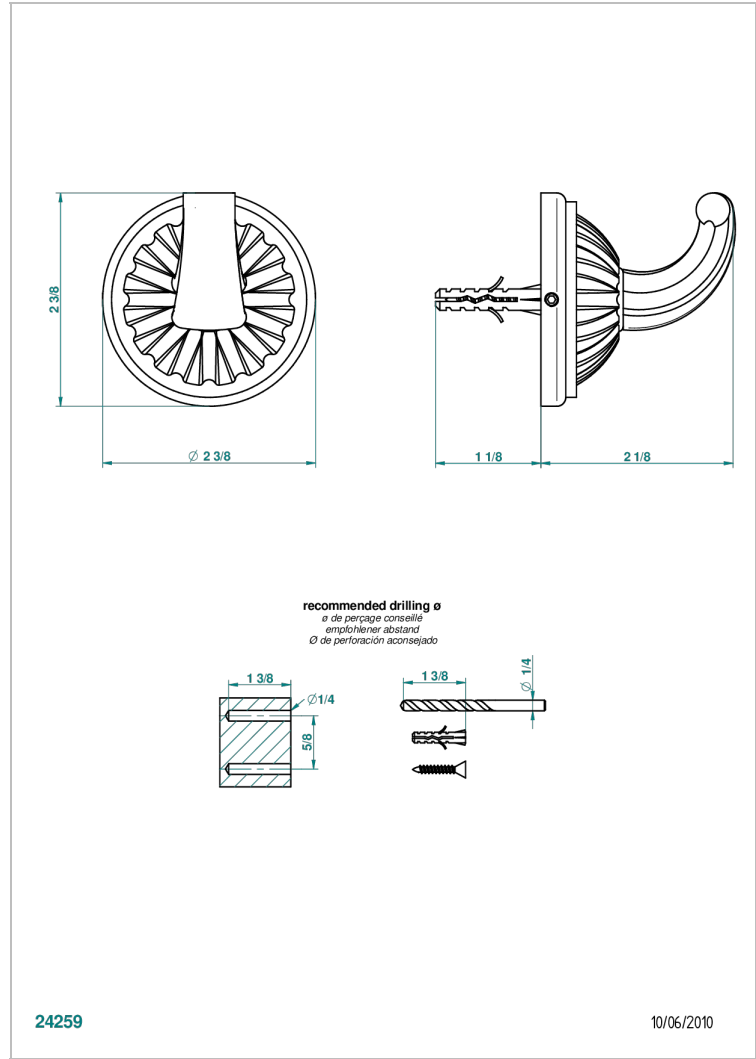

MANDARINE METAL

U1A-508

Percha pequeña

THG
PARIS

CARACTERÍSTICAS

- Mandarin Metal
- Percha pequeña

ACABADOS DISPONIBLES

Bronce claro - D01
Cerámica negra mate - D30
Cobre viejo mate - H07
Cromo - A02
Cromo / dorado - G02
Cromo mate - C02