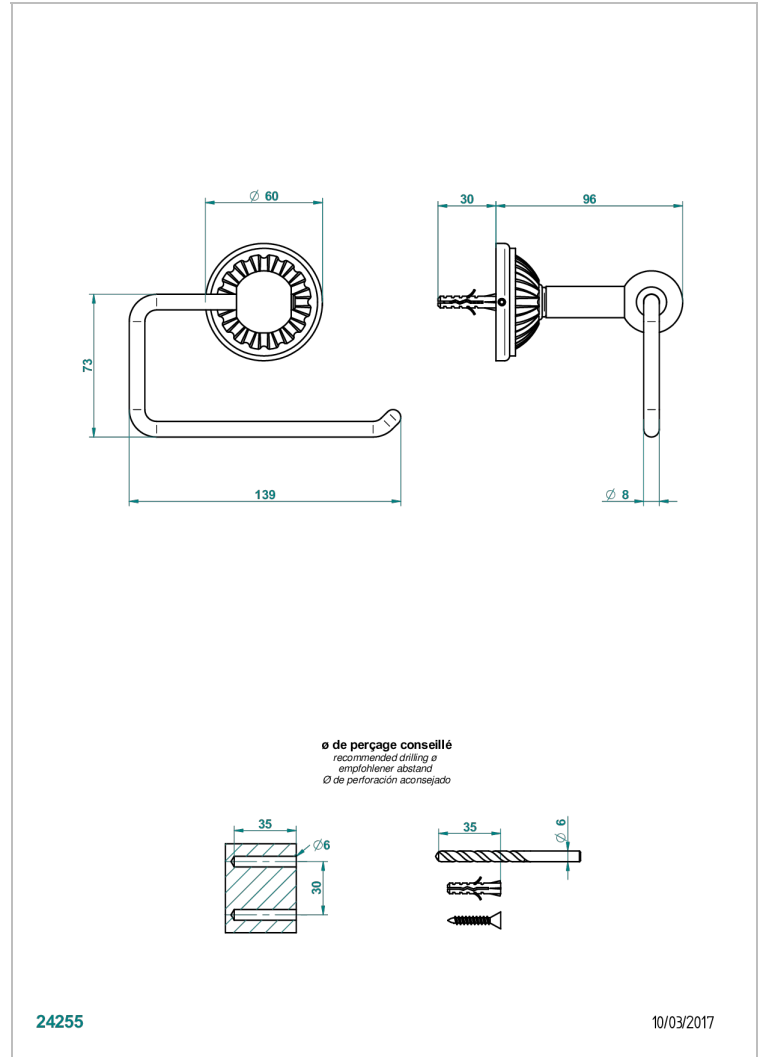

# MANDARINE METAL

U1A-538A

Portarrollo sin tapa

THG<sup>®</sup>  
PARIS

## CARACTERÍSTICAS

- Mandarin Metal
- Portarrollo sin tapa