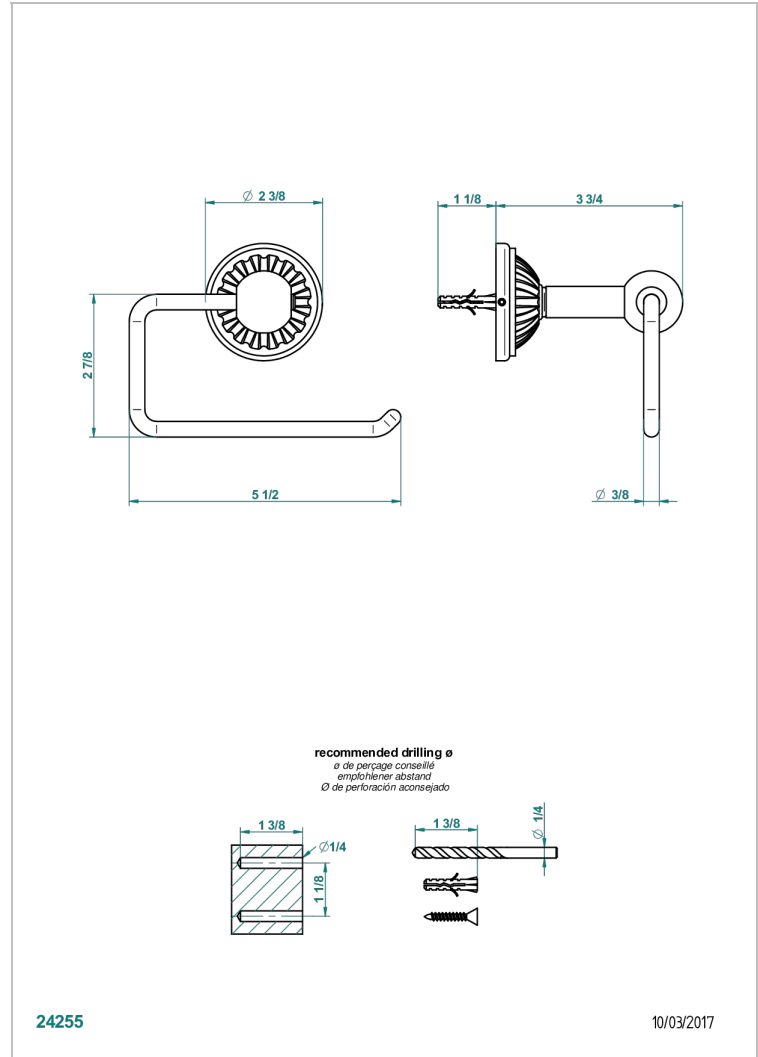

# MANDARINE METAL

U1A-538A

Portarrollo sin tapa

THG<sup>®</sup>  
PARIS

## CARACTERÍSTICAS

- Mandarin Metal
- Portarrollo sin tapa