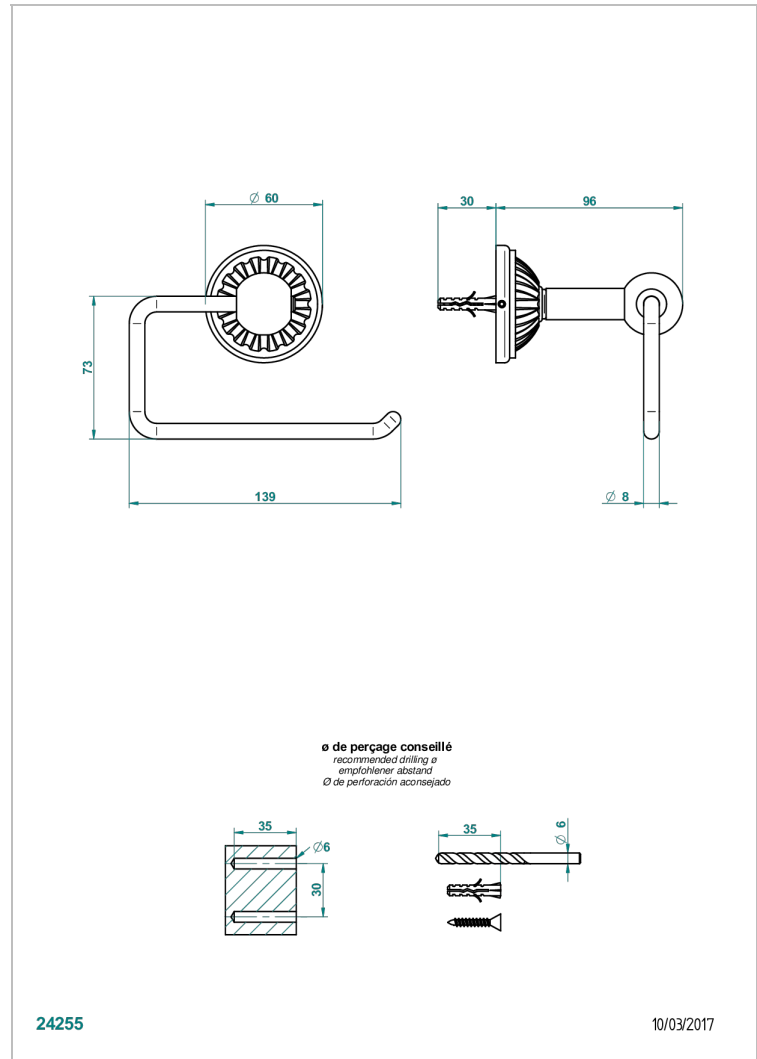

MANDARINE, METALL

U1A-538A

Wc-papierhalter zur wandmontage, ohne deckel

THG[®]
PARIS

EIGENSCHAFTEN

- Mandarine, Metall
- Wc-papierhalter zur wandmontage, ohne deckel

VERFÜGBARE OBERFLÄCHEN

Altnickel - H28
Blassgold - F30
Blassgold matt unlackiert - F31
Bronze hell - D01
Chrom - A02
Chrom / gold - G02