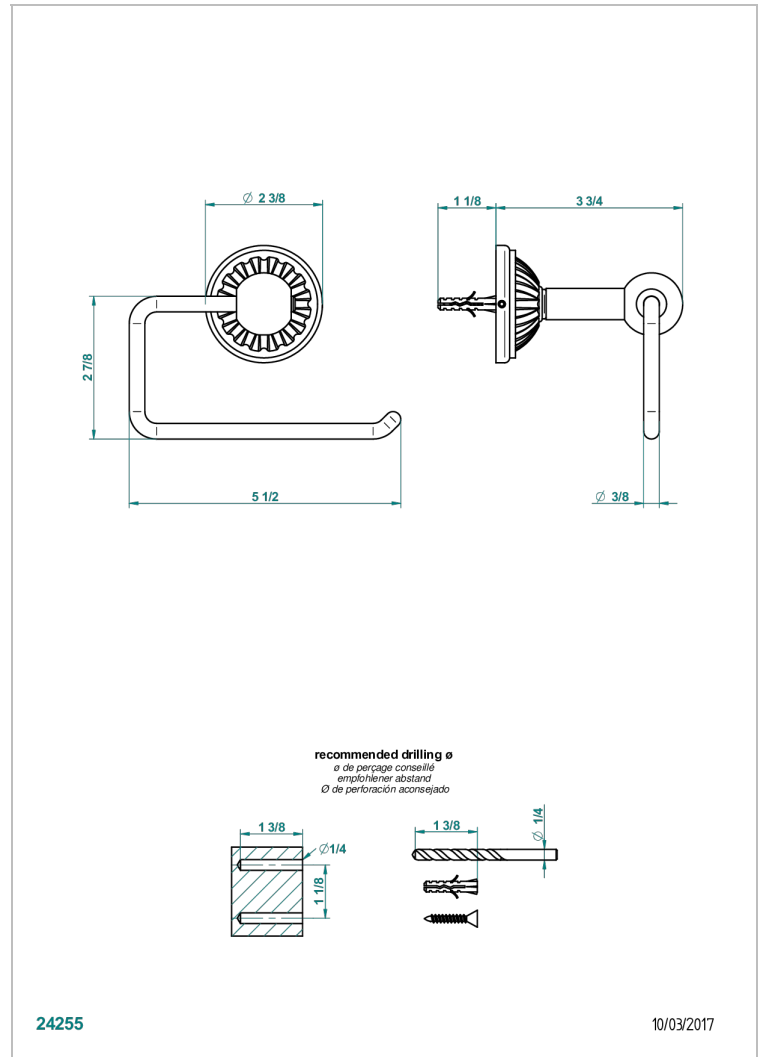

MANDARINE, METALL

U1A-538A

Wc-papierhalter zur wandmontage, ohne deckel

THG[®]
PARIS

EIGENSCHAFTEN

- Mandarine, Metall
- Wc-papierhalter zur wandmontage, ohne deckel

VERFÜGBARE OBERFLÄCHEN

Altnickel - H28
Blassgold - F30
Blassgold matt unlackiert - F31
Bronze hell - D01
Chrom - A02
Chrom / gold - G02