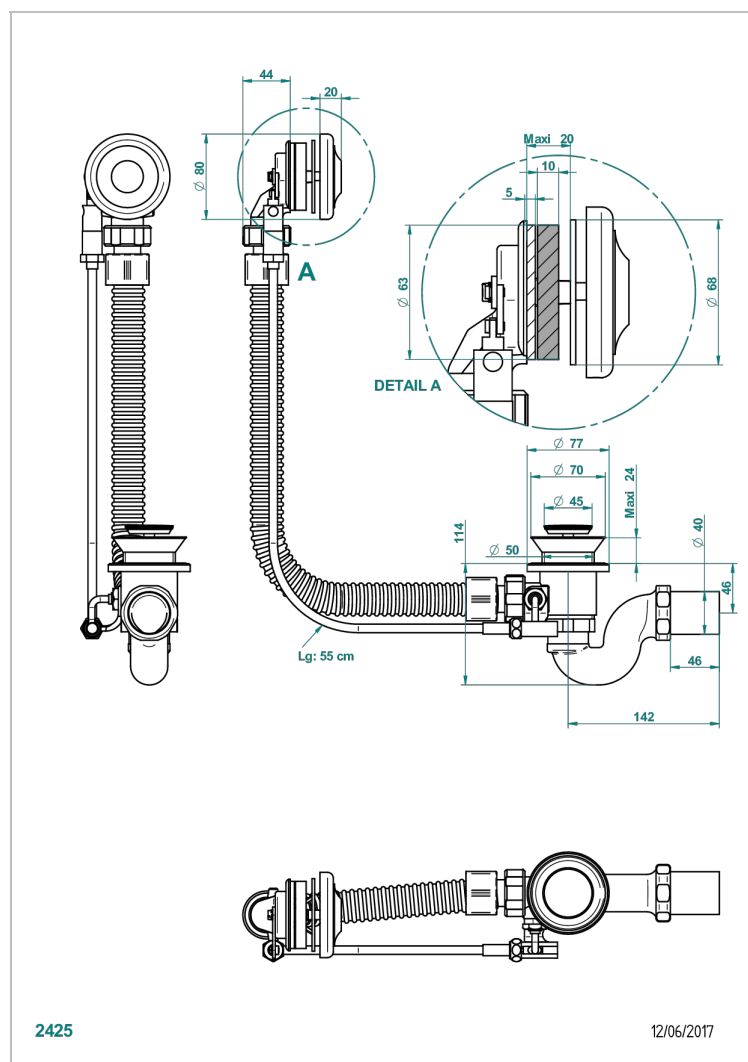

SUN DRAGON

U5D-300

Desagüe automatico de bañera lg 55 cm

THG[®]
PARIS

CARACTERÍSTICAS

- Sun Dragon
- Desagüe automatico de bañera lg 55 cm

ACABADOS DISPONIBLES

Cromo - A02
Pvd blush - H62
Pvd blush mate - H60
Pvd color latón - H49
Pvd color latón mate - H50
Pvd color níquel - H55