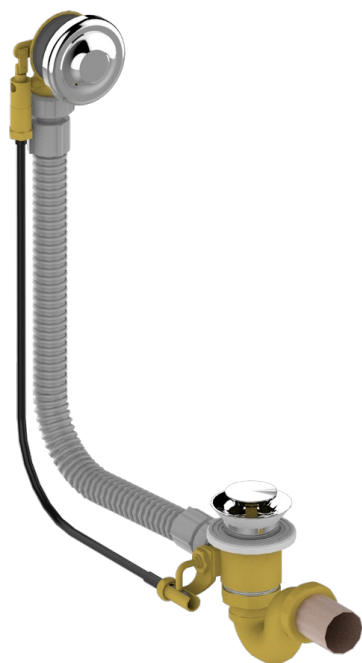

SUN DRAGON

U5D-300

Desagüe automatico de bañera lg 55 cm

THG[®]
PARIS

CARACTERÍSTICAS

- Sun Dragon
- Desagüe automatico de bañera lg 55 cm

ACABADOS DISPONIBLES

Cromo - A02
Pvd blush - H62
Pvd blush mate - H60
Pvd color latón - H49
Pvd color latón mate - H50
Pvd color níquel - H55

Pvd color níquel mate - H56
Pvd color oro - H52
Pvd color oro mate - H53
Pvd grafito - H64
Pvd grafito mate - H65
Pvd marrón bronce - F33

Pvd marrón bronce mate - F34
Pvd umber - H66
Pvd umber mate - H67