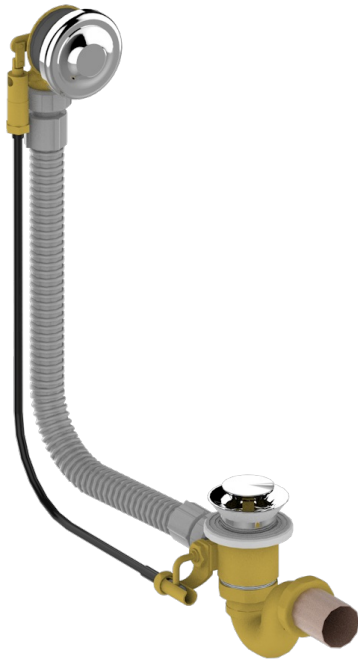

SUN DRAGON

U5D-300

Desagüe automatico de bañera lg 55 cm

THG[®]
PARIS

CARACTERÍSTICAS

- Sun Dragon
- Desagüe automatico de bañera lg 55 cm

ACABADOS DISPONIBLES

Cromo - A02
Pvd blush - H62
Pvd blush mate - H60
Pvd color latón - H49
Pvd color latón mate - H50
Pvd color níquel - H55

Pvd color níquel mate - H56
Pvd color oro - H52
Pvd color oro mate - H53
Pvd grafito - H64
Pvd grafito mate - H65
Pvd marrón bronce - F33

Pvd marrón bronce mate - F34
Pvd umber - H66
Pvd umber mate - H67