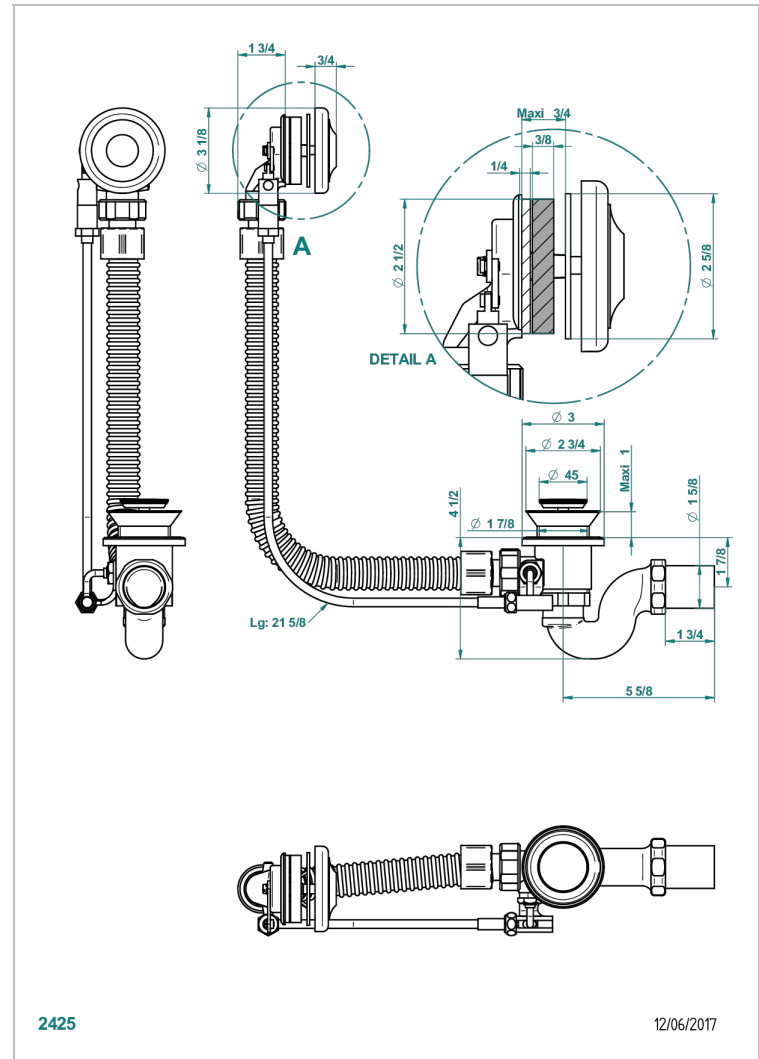

SUN DRAGON

U5D-300

Desagüe automatico de bañera lg 55 cm

THG[®]
PARIS

CARACTERÍSTICAS

- Sun Dragon
- Desagüe automatico de bañera lg 55 cm

ACABADOS DISPONIBLES

Cromo - A02
Pvd blush - H62
Pvd blush mate - H60
Pvd color latón - H49
Pvd color latón mate - H50
Pvd color níquel - H55