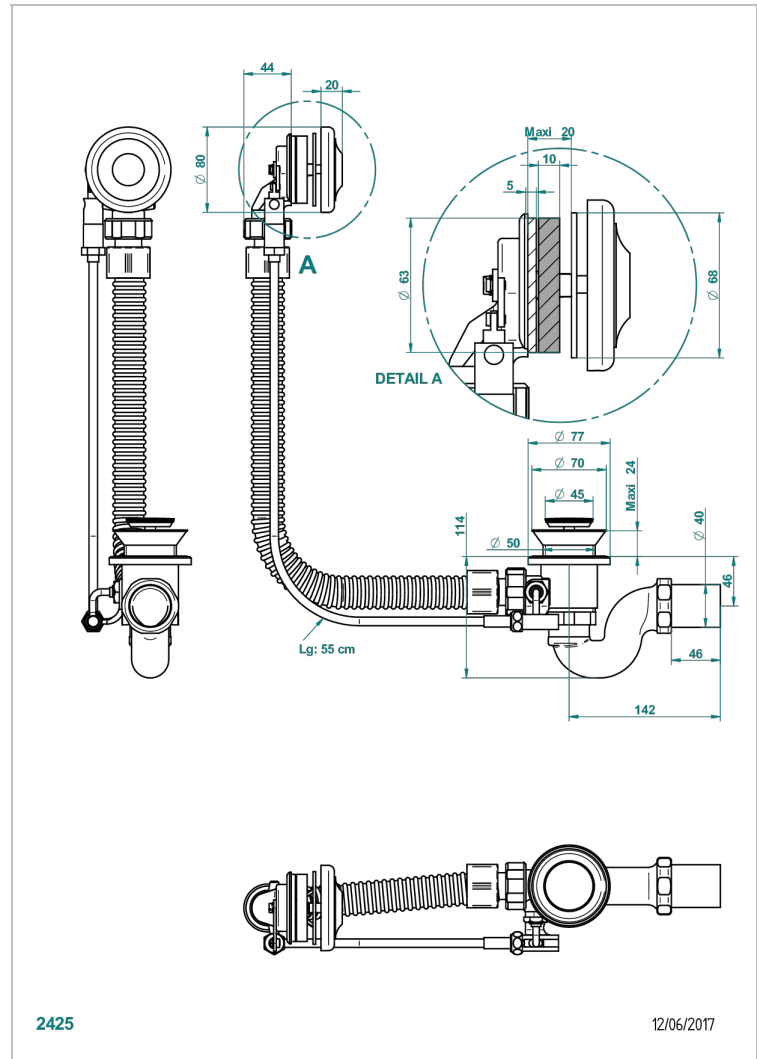

CHARLESTON CON MANETAS

G75-300

Desagüe automatico de bañera lg 55 cm

THG[®]
PARIS

CARACTERÍSTICAS

- Charleston con manetas
- Desagüe automatico de bañera lg 55 cm

ACABADOS DISPONIBLES

Cromo - A02
Pvd blush - H62
Pvd blush mate - H60
Pvd color latón - H49
Pvd color latón mate - H50
Pvd color níquel - H55