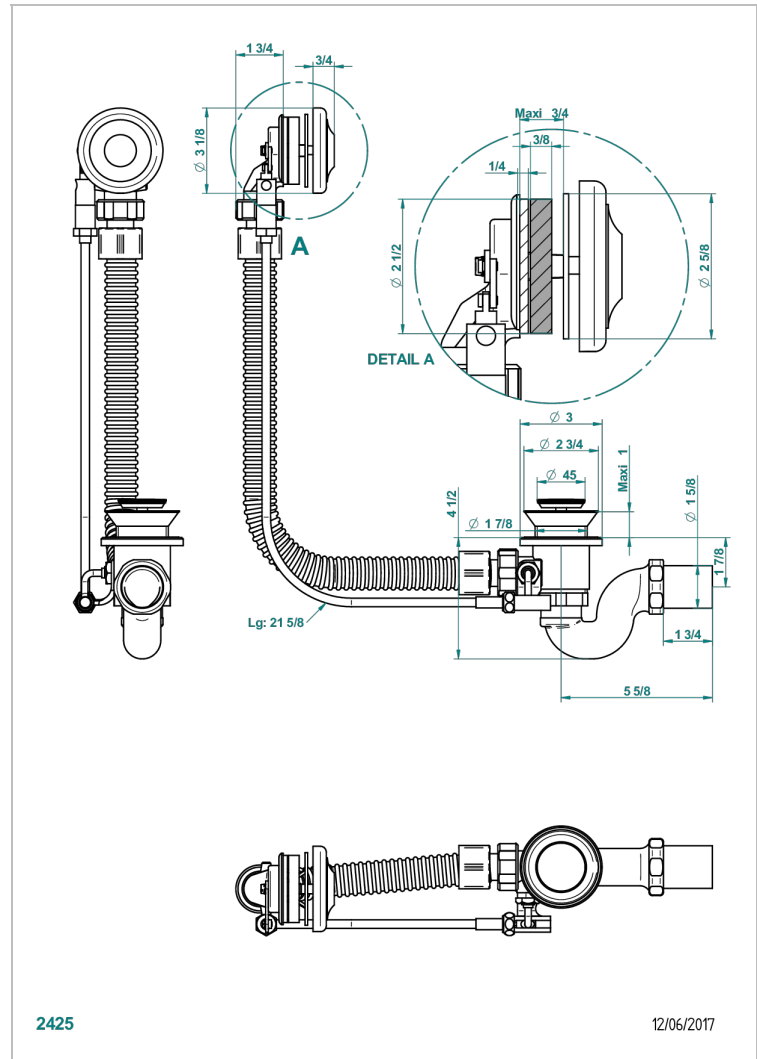

CHARLESTON CON MANETAS

G75-300

Desagüe automatico de bañera lg 55 cm

THG[®]
PARIS

CARACTERÍSTICAS

- Charleston con manetas
- Desagüe automatico de bañera lg 55 cm

ACABADOS DISPONIBLES

Cromo - A02
Pvd blush - H62
Pvd blush mate - H60
Pvd color latón - H49
Pvd color latón mate - H50
Pvd color níquel - H55