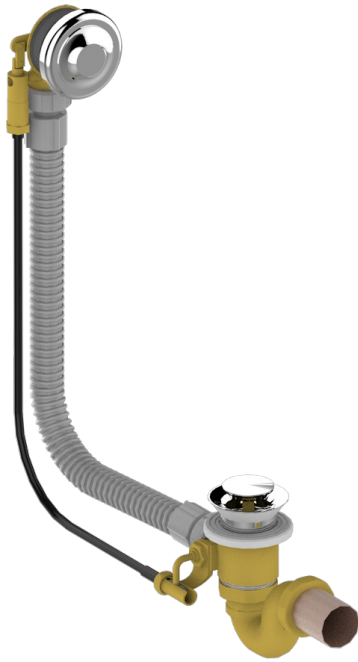

1900 CON MANETAS

G28-300

Desagüe automatico de bañera lg 55 cm

THG[®]
PARIS

CARACTERÍSTICAS

- 1900 con manetas
- Desagüe automatico de bañera lg 55 cm

ACABADOS DISPONIBLES

Cromo - A02
Pvd blush - H62
Pvd blush mate - H60
Pvd color latón - H49
Pvd color latón mate - H50
Pvd color níquel - H55

Pvd color níquel mate - H56
Pvd color oro - H52
Pvd color oro mate - H53
Pvd grafito - H64
Pvd grafito mate - H65
Pvd marrón bronce - F33

Pvd marrón bronce mate - F34
Pvd umber - H66
Pvd umber mate - H67