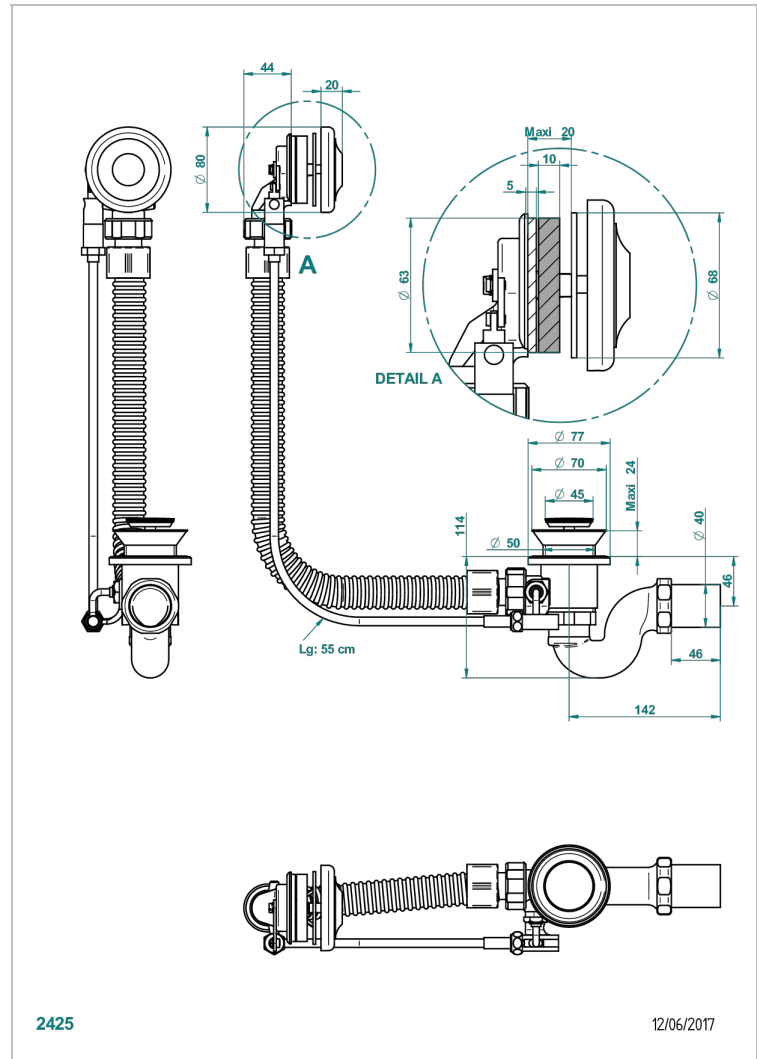

1900 CON MANETAS

G28-300

Desagüe automatico de bañera lg 55 cm

THG[®]
PARIS

CARACTERÍSTICAS

- 1900 con manetas
- Desagüe automatico de bañera lg 55 cm

ACABADOS DISPONIBLES

Cromo - A02
Pvd blush - H62
Pvd blush mate - H60
Pvd color latón - H49
Pvd color latón mate - H50
Pvd color níquel - H55