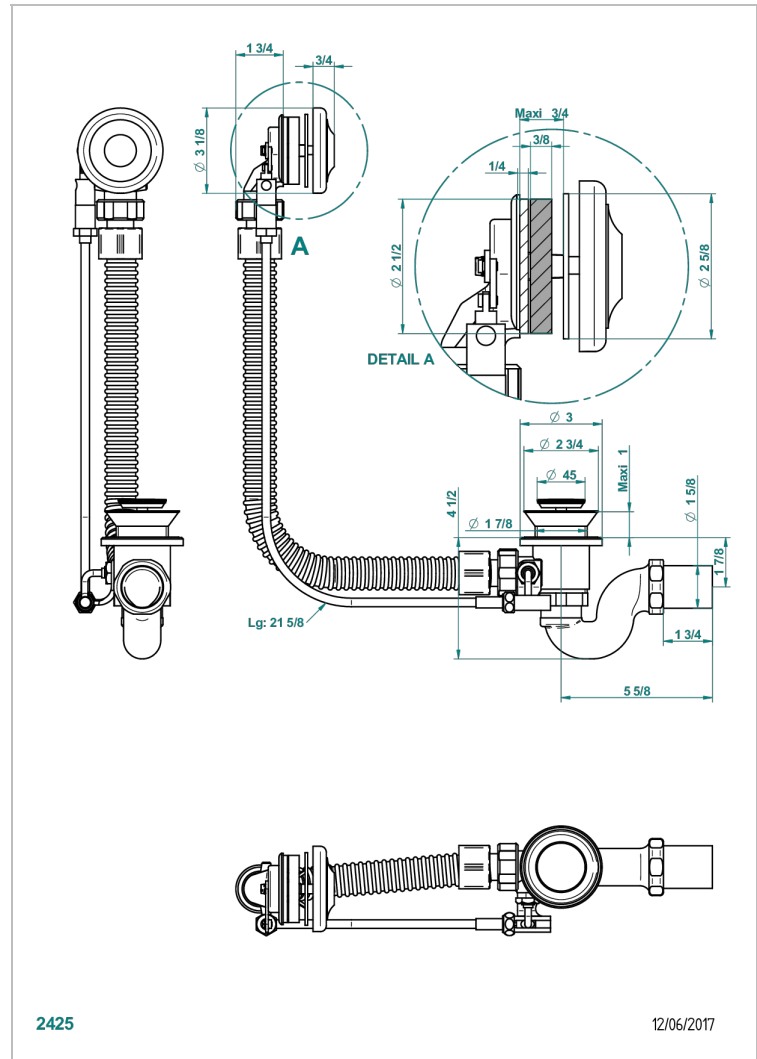

1900 A MANETTES

G28-300

Vidage automatique pour baignoire, câble lg 55 cm

CARACTÉRISTIQUES

- Volant de vidage, siphon et clapet en laiton
- Pour baignoire à passage de bonde de $\text{Ø } 52\text{ mm}$
- Câble de longueur 55 cm - Autres longueurs sur demande
- Sortie de siphon $\text{Ø } 40\text{ mm}$