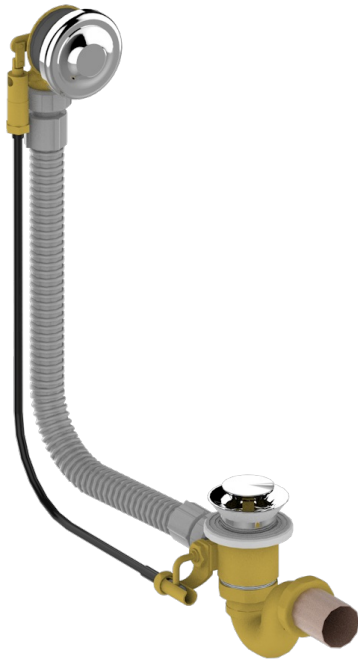

1900

G25-300

Desagüe automatico de bañera lg 55 cm

THG[®]
PARIS

CARACTERÍSTICAS

- 1900
- Desagüe automatico de bañera lg 55 cm

ACABADOS DISPONIBLES

Cromo - A02
Pvd blush - H62
Pvd blush mate - H60
Pvd color latón - H49
Pvd color latón mate - H50
Pvd color níquel - H55

Pvd color níquel mate - H56
Pvd color oro - H52
Pvd color oro mate - H53
Pvd grafito - H64
Pvd grafito mate - H65
Pvd marrón bronce - F33

Pvd marrón bronce mate - F34
Pvd umber - H66
Pvd umber mate - H67