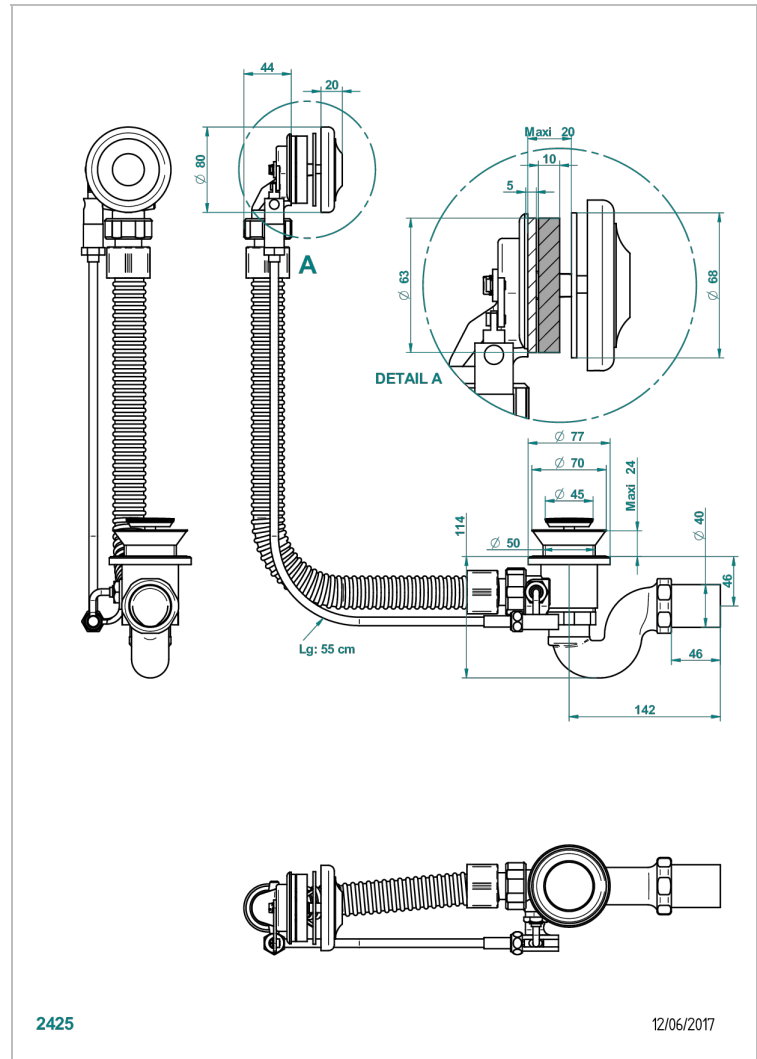

1900

G25-300

Desagüe automatico de bañera lg 55 cm

THG[®]
PARIS

CARACTERÍSTICAS

- 1900
- Desagüe automatico de bañera lg 55 cm

ACABADOS DISPONIBLES

Cromo - A02
Pvd blush - H62
Pvd blush mate - H60
Pvd color latón - H49
Pvd color latón mate - H50
Pvd color níquel - H55