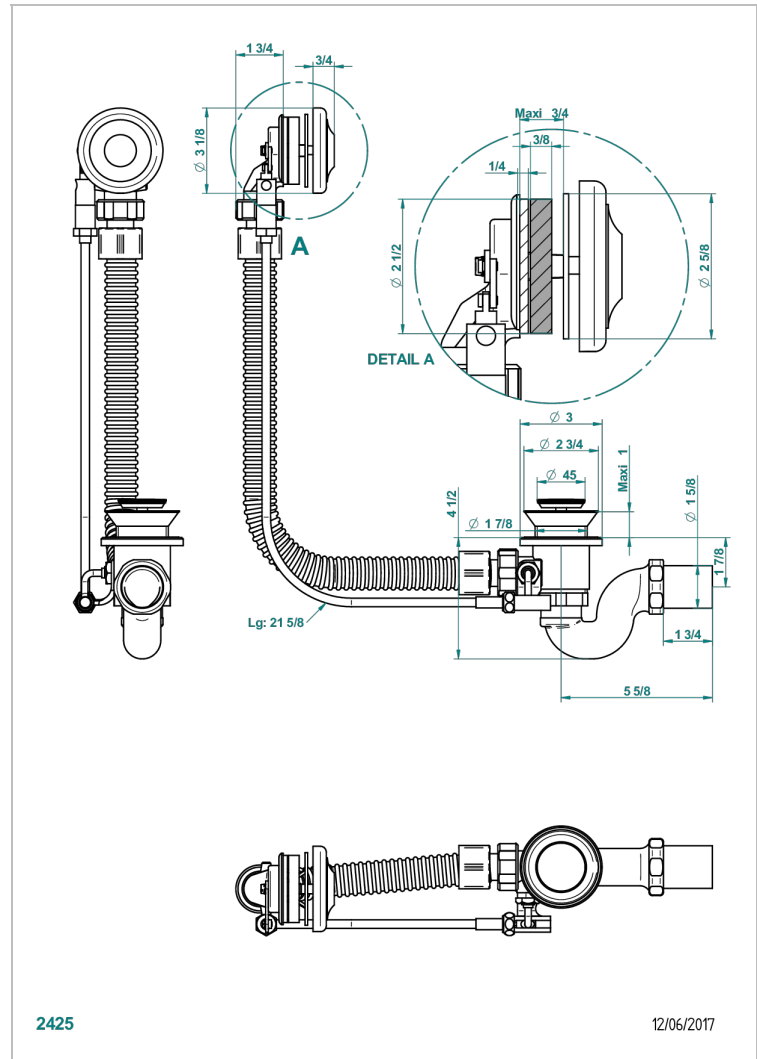

1900

G25-300

Desagüe automatico de bañera lg 55 cm

THG[®]
PARIS

CARACTERÍSTICAS

- 1900
- Desagüe automatico de bañera lg 55 cm

ACABADOS DISPONIBLES

Cromo - A02
Pvd blush - H62
Pvd blush mate - H60
Pvd color latón - H49
Pvd color latón mate - H50
Pvd color níquel - H55