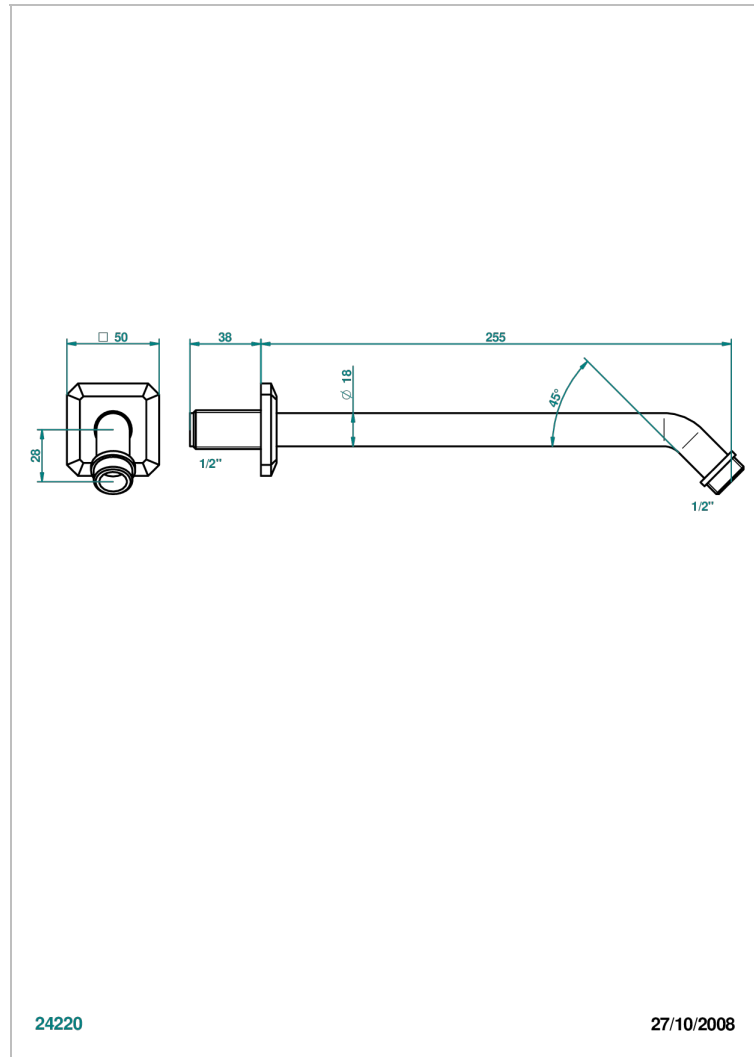

METROPOLIS, KRISTALL SCHWARZ, HEBEL

A2M-84

Brausearm für Kopfbrause 1/2", Länge: 250 mm 45°

EIGENSCHAFTEN

- Métropolis, Kristall schwarz, Hebel
- Brausearm für Kopfbrause 1/2", Länge: 250 mm 45°

VERFÜGBARE OBERFLÄCHEN