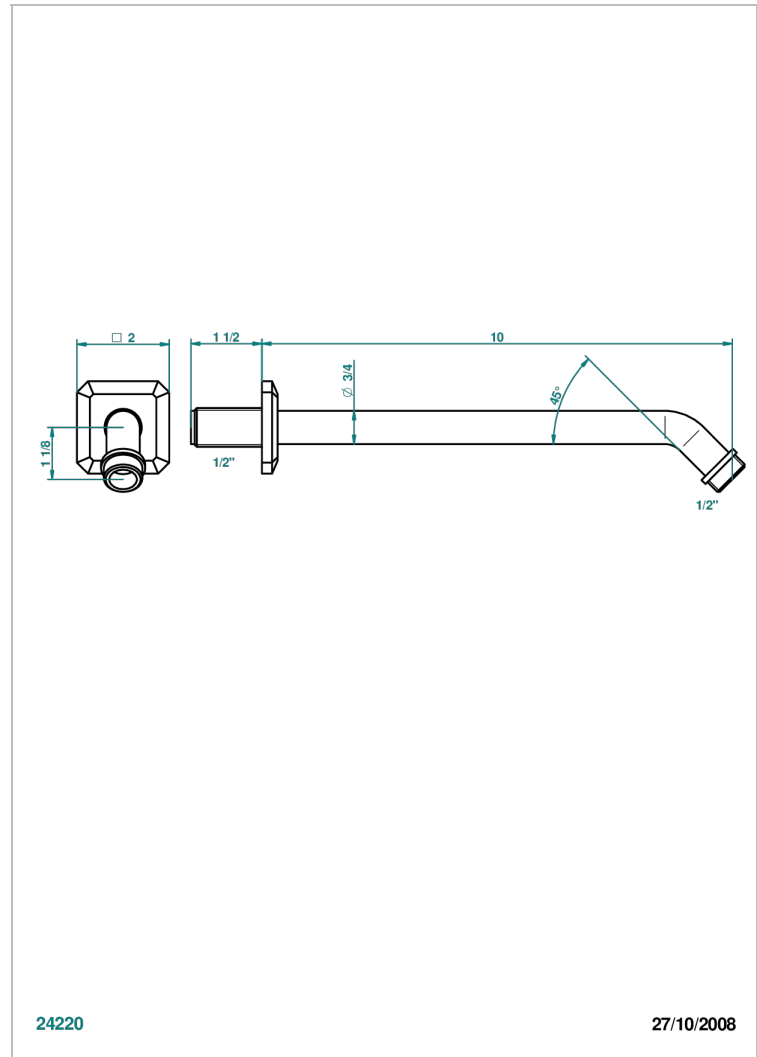

A2M-84

Brausearm für Kopfbrause 1/2", Länge: 250 mm 45°

EIGENSCHAFTEN

- Métropolis, Kristall schwarz, Hebel
- Brausearm für Kopfbrause 1/2", Länge: 250 mm 45°

VERFÜGBARE OBERFLÄCHEN

Altnickel - H28
Blassgold - F30
Blassgold matt unlackiert - F31
Chrom - A02
Chrom / gold - G02
Chrom matt - C02