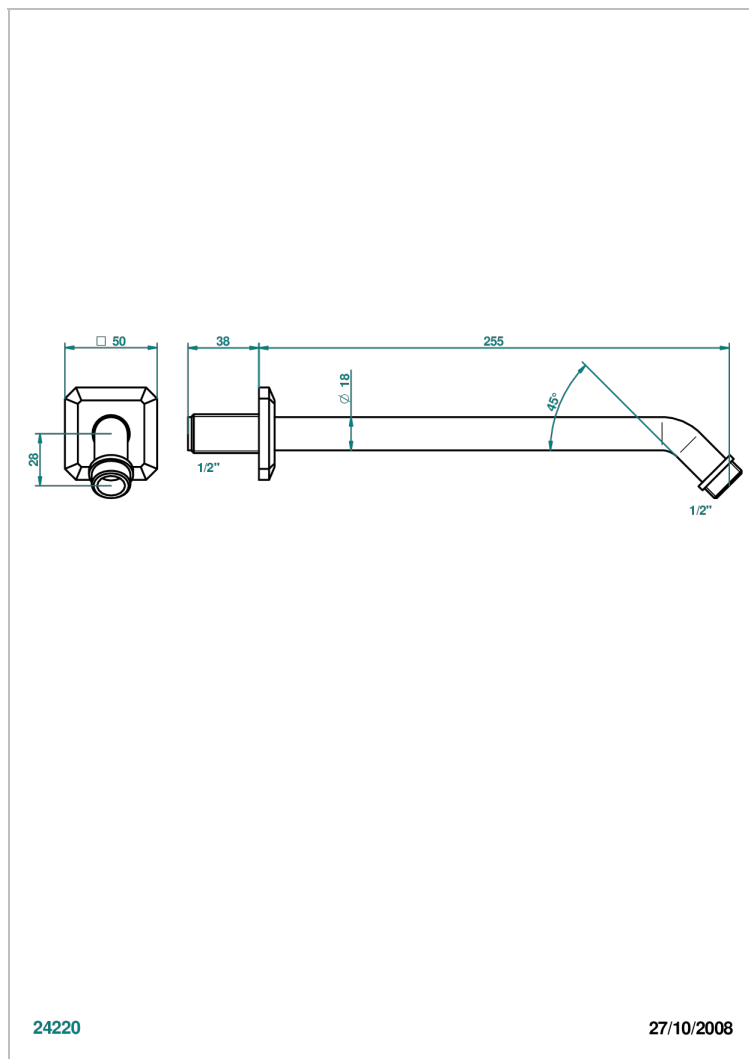

METROPOLIS, KRISTALL SCHWARZ

A2L-84

Brausearm für Kopfbrause 1/2", Länge: 250 mm 45°

24220

27/10/2008

EIGENSCHAFTEN

- Métropolis, Kristall schwarz
- Brausearm für Kopfbrause 1/2", Länge: 250 mm 45°

VERFÜGBARE OBERFLÄCHEN