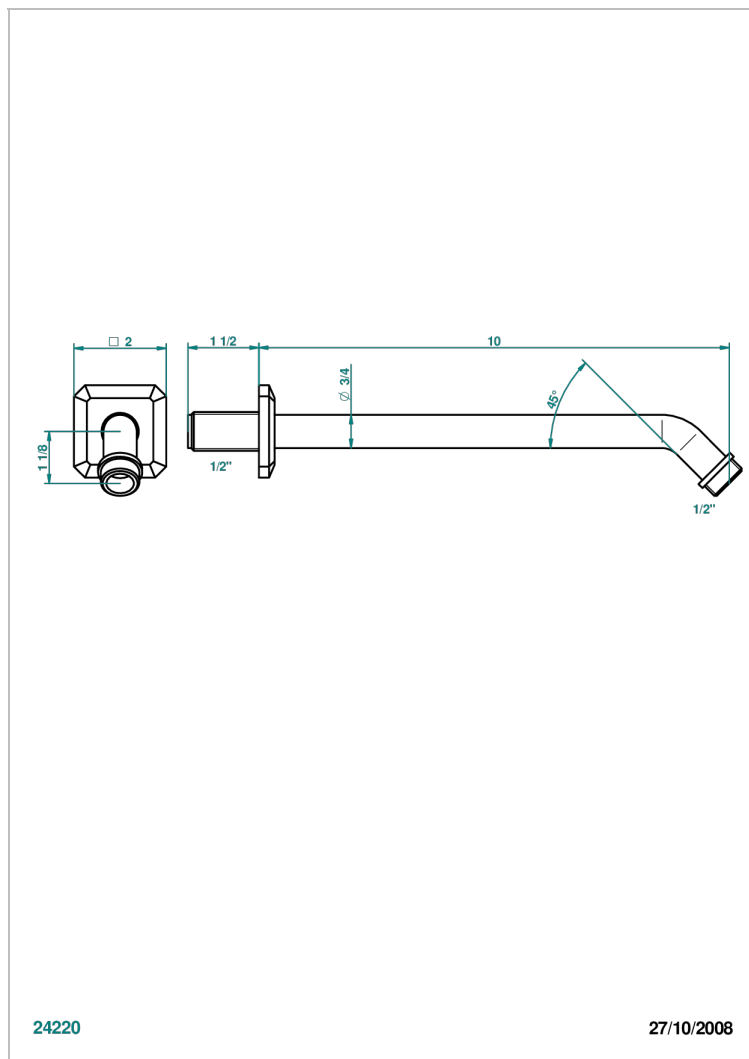

METROPOLIS, KRISTALL SCHWARZ

A2L-84

Brausearm für Kopfbrause 1/2", Länge: 250 mm 45°

EIGENSCHAFTEN

- Métropolis, Kristall schwarz
- Brausearm für Kopfbrause 1/2", Länge: 250 mm 45°

VERFÜGBARE OBERFLÄCHEN

Altnickel - H28
Blassgold - F30
Blassgold matt unlackiert - F31
Chrom - A02
Chrom / gold - G02
Chrom matt - C02