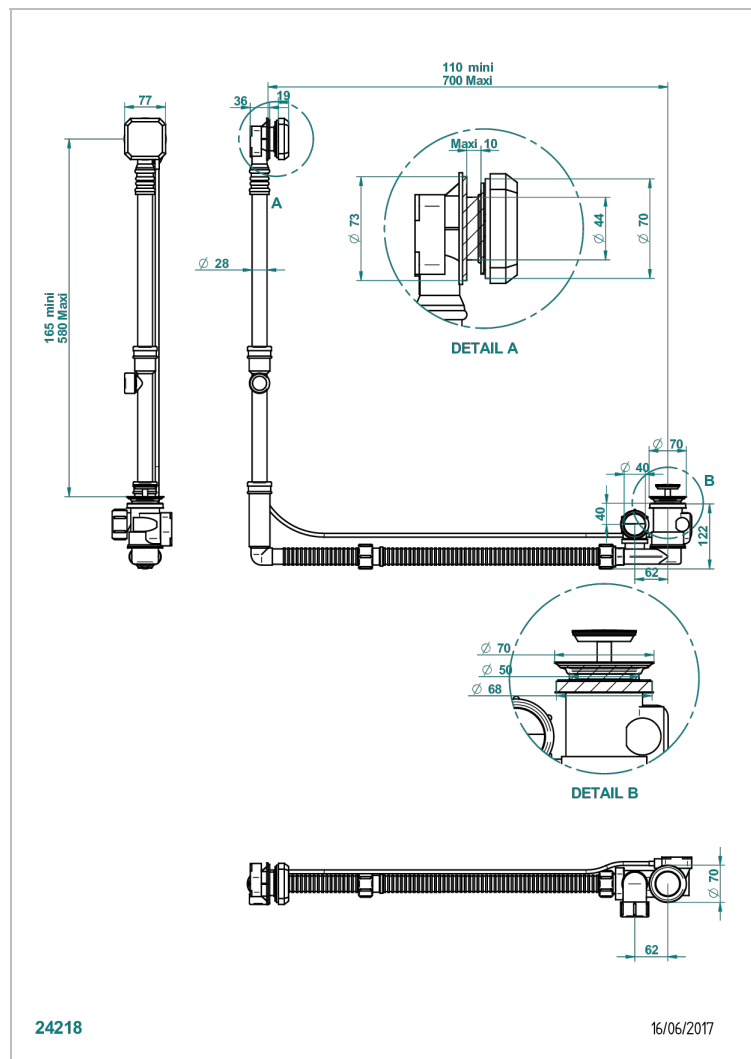

LES ONDES WITH LEVER

G8B-302GM

THG[®]
PARIS

Desagüe automático de bañera modelo geberit altura ajustable 165mm mini 580 mm maxi con embellecedor de estilo thg

CARACTERÍSTICAS

- Les Ondes with lever
- Desagüe automático de bañera modelo geberit altura ajustable 165mm mini 580 mm maxi con embellecedor de estilo thg