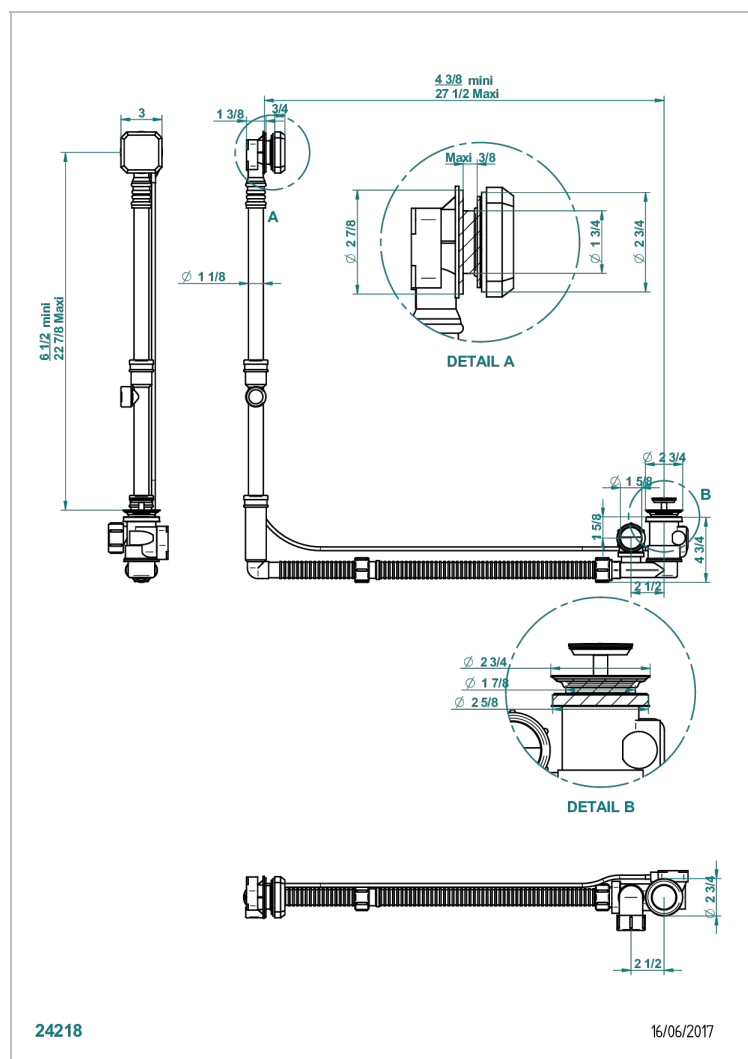

# LES ONDES WITH LEVER

G8B-302GM

THG<sup>®</sup>  
PARIS

Desagüe automatico de bañera modelo geberit altura ajustable 165mm mini 580 mm maxi con embellecedor de estilo thg

## CARACTERÍSTICAS

- Les Ondes with lever
- Desagüe automatico de bañera modelo geberit altura ajustable 165mm mini 580 mm maxi con embellecedor de estilo thg