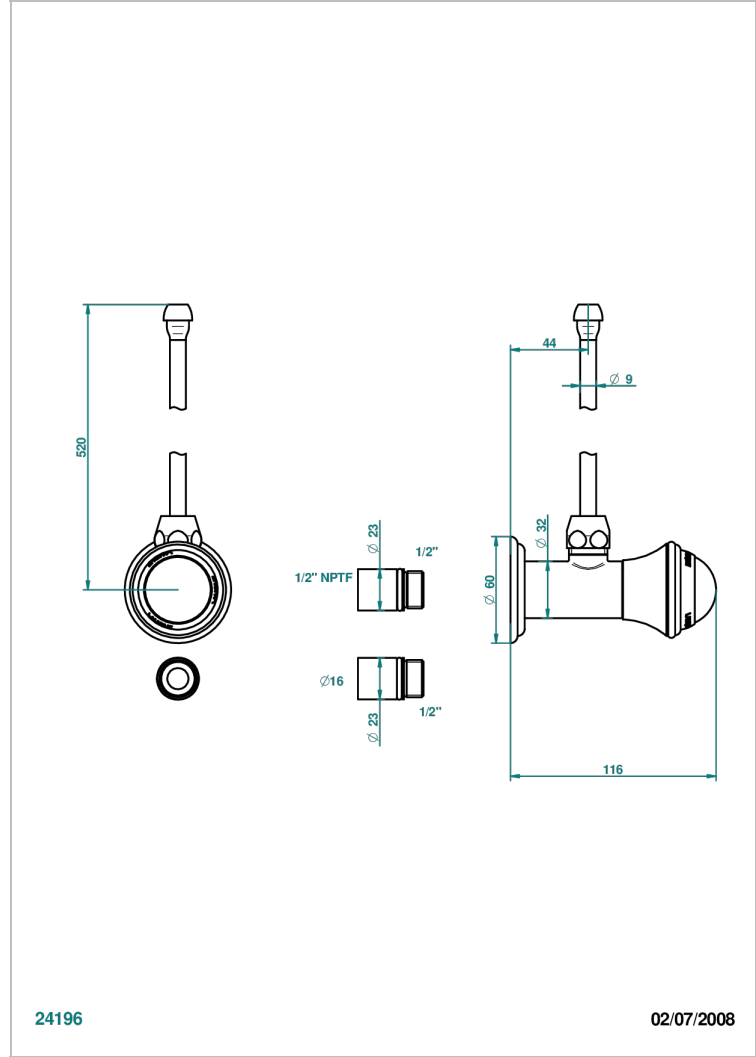

Robinet de réglage jonction femelle avec tube de 50 cm et sachet d'adaptateur, rosace et croisillon de style standard américain pour lavabo et bidet

24196

02/07/2008

CARACTÉRISTIQUES

- Tête à disque céramique 1/2"
- Permet de stopper l'eau pour intervention sur la robinetterie
- Tubes en cuivre de 50 cm coloris idem robinetterie
- Raccordements aux standards US pour vanne réf. 35