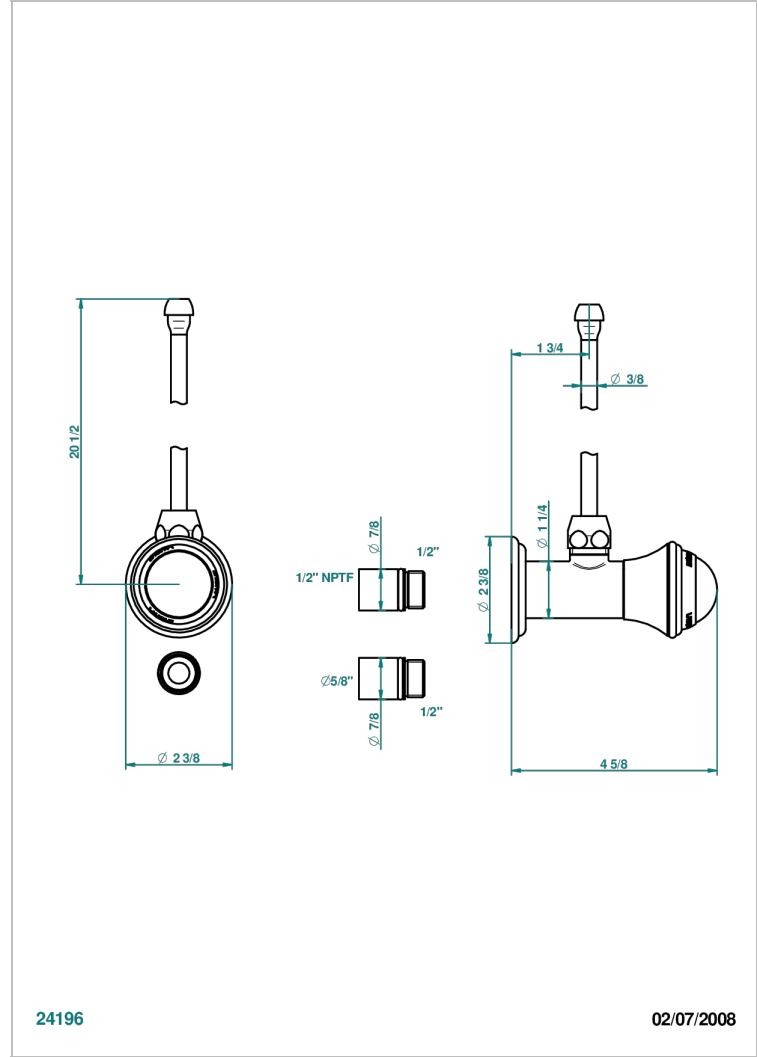

Robinet de réglage jonction femelle avec tube de 50 cm et sachet d'adaptateur, rosace et croisillon de style standard américain pour lavabo et bidet

### CARACTÉRISTIQUES

- Tête à disque céramique 1/2"
- Permet de stopper l'eau pour intervention sur la robinetterie
- Tubes en cuivre de 50 cm coloris idem robinetterie
- Raccordements aux standards US pour vanne réf. 35