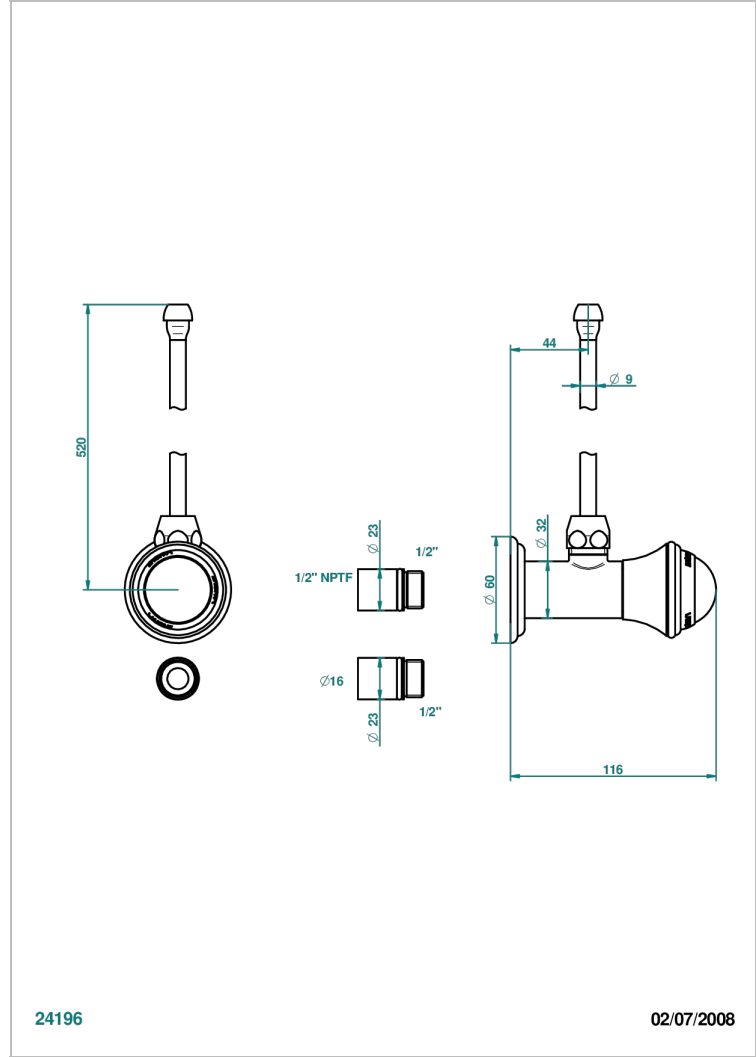

Robinet de réglage jonction femelle avec tube de 50 cm et sachet d'adaptateur, rosace et croisillon de style standard américain pour lavabo et bidet

### CARACTÉRISTIQUES

- Tête à disque céramique 1/2"
- Permet de stopper l'eau pour intervention sur la robinetterie
- Tubes en cuivre de 50 cm coloris idem robinetterie
- Raccordements aux standards US pour vanne réf. 35