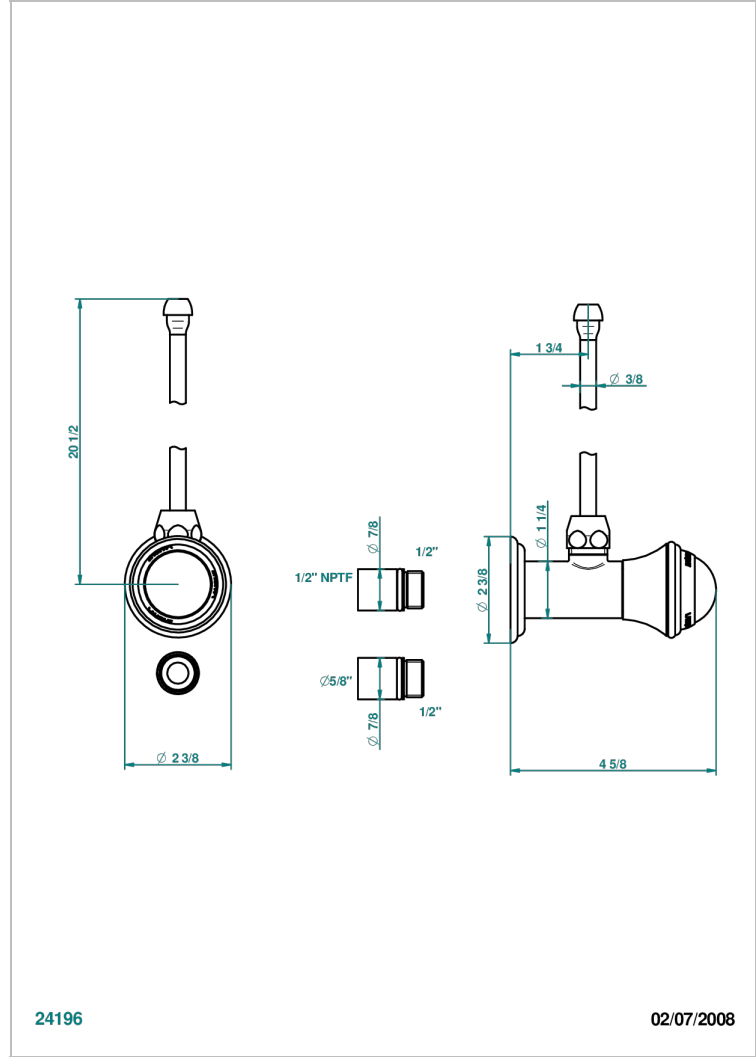

Robinet de réglage jonction femelle avec tube de 50 cm et sachet d'adaptateur, rosace et croisillon de style standard américain pour lavabo et bidet

24196

02/07/2008

CARACTÉRISTIQUES

- Tête à disque céramique 1/2"
- Permet de stopper l'eau pour intervention sur la robinetterie
- Tubes en cuivre de 50 cm coloris idem robinetterie
- Raccordements aux standards US pour vanne réf. 35

FINITIONS DISPONIBLES

Bronze clair - D01
 Chromé - A02
 Chromé / doré - G02
 Chromé mat - C02
 Doré brillant - F01
 Doré mat - F07

Nickel brillant - B01
 Nickel mat - C01
 Noir mat céramique - D30
 Or pâle - F30
 Or pâle mat - F31
 Pvd blush - H62