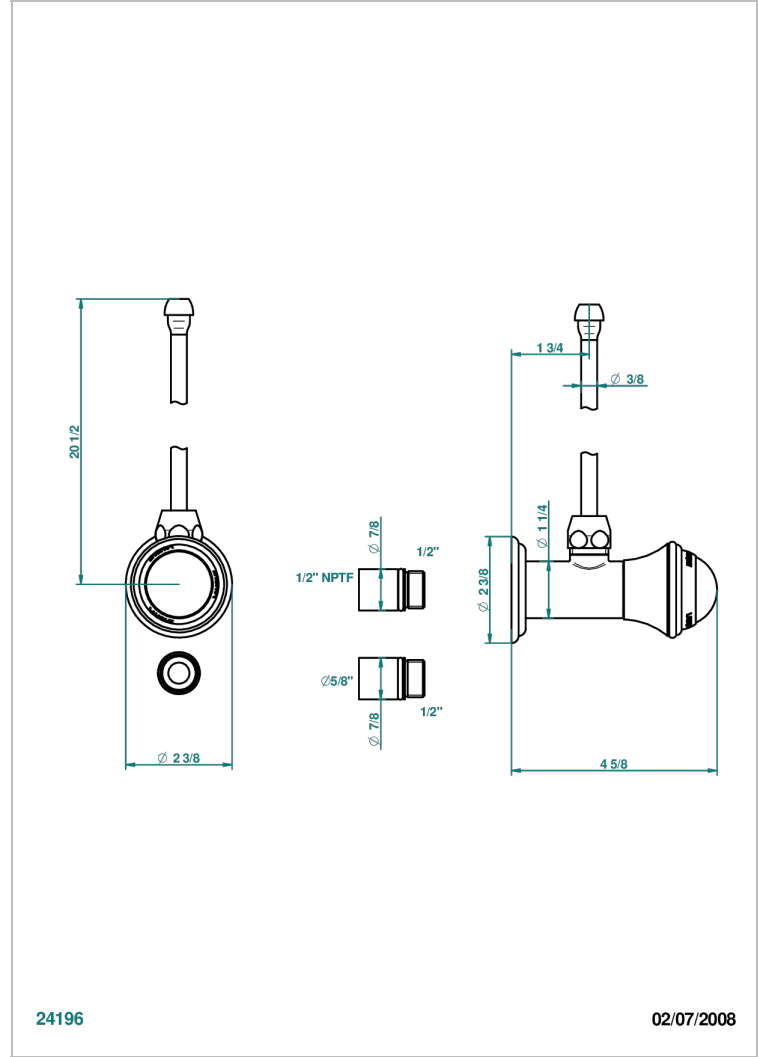

Robinet de réglage jonction femelle avec tube de 50 cm et sachet d'adaptateur, rosace et croisillon de style standard américain pour lavabo et bidet

24196

02/07/2008

### CARACTÉRISTIQUES

- Tête à disque céramique 1/2"
- Permet de stopper l'eau pour intervention sur la robinetterie
- Tubes en cuivre de 50 cm coloris idem robinetterie
- Raccordements aux standards US pour vanne réf. 35