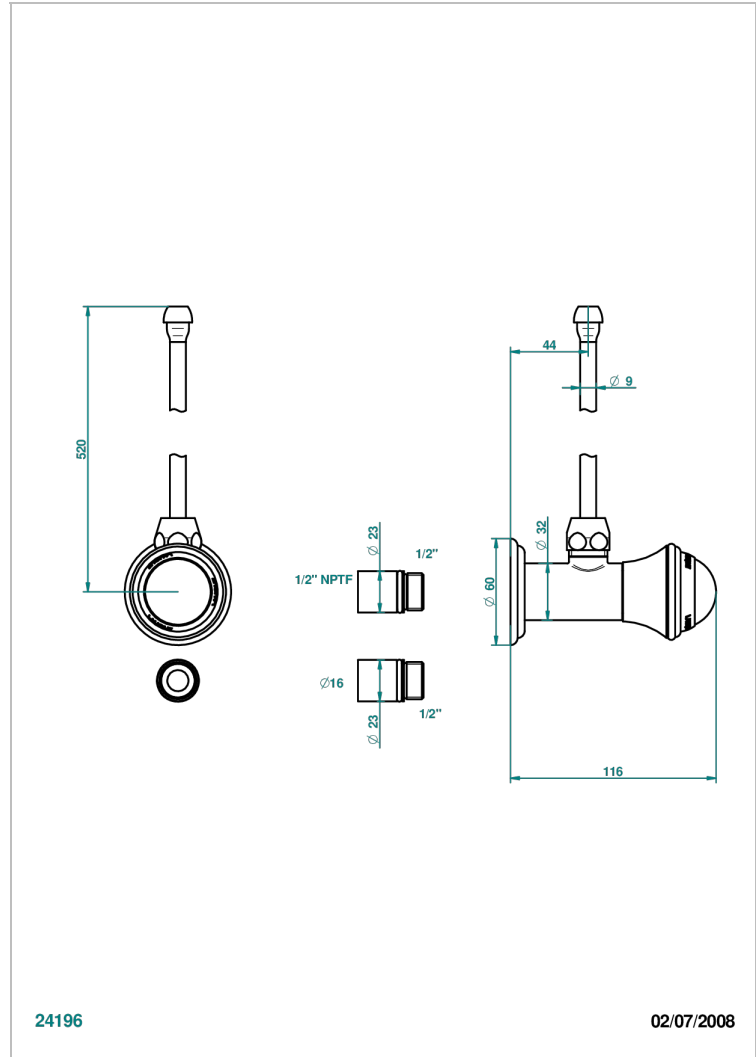

Robinet de réglage jonction femelle avec tube de 50 cm et sachet d'adaptateur, rosace et croisillon de style standard américain pour lavabo et bidet

24196

02/07/2008

### CARACTÉRISTIQUES

- Tête à disque céramique 1/2"
- Permet de stopper l'eau pour intervention sur la robinetterie
- Tubes en cuivre de 50 cm coloris idem robinetterie
- Raccordements aux standards US pour vanne réf. 35