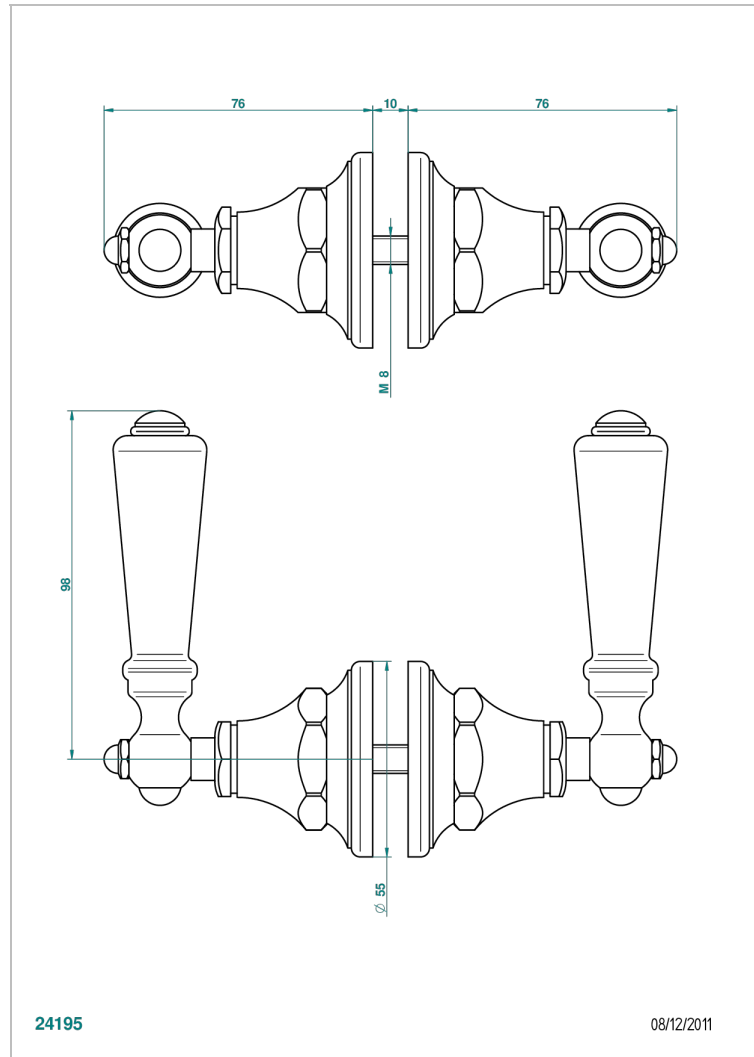

# CHARLESTON WITH LEVER

G75-638V

大号按钮（一对）

THG<sup>®</sup>  
PARIS

## 特色

- Charleston with lever
- 大号按钮（一对）