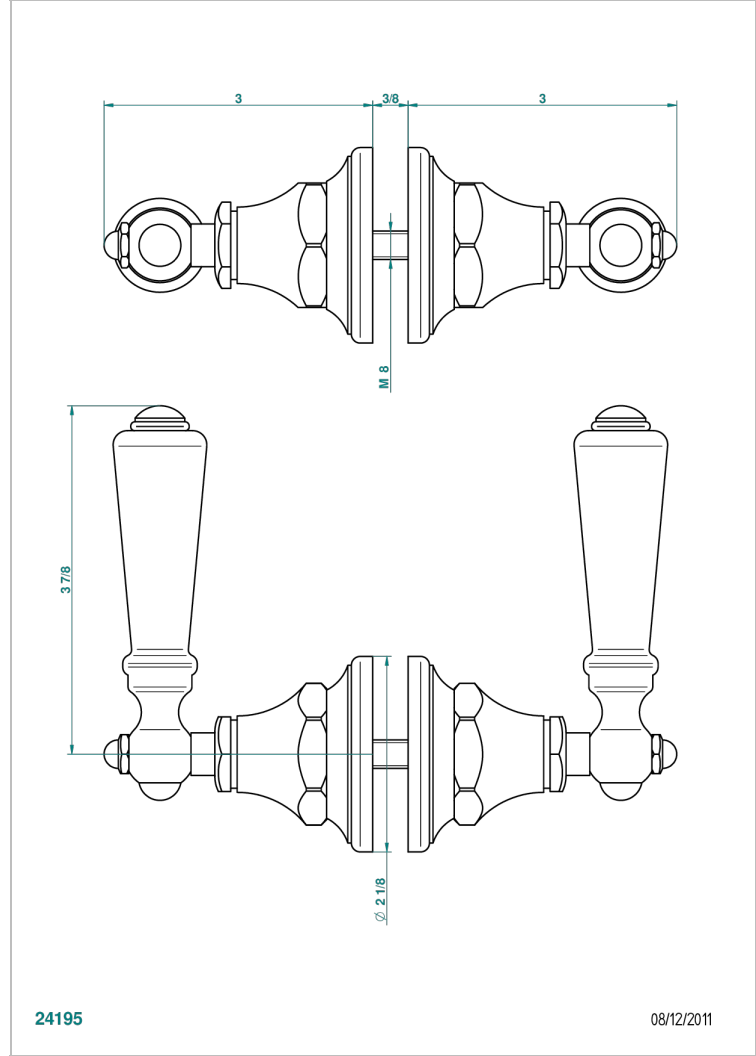

CHARLESTON WITH LEVER

G75-638V

大号按钮（一对）

THG[®]
PARIS

特色

- Charleston with lever
- 大号按钮（一对）

可选饰面

Black ceram - D30
Blush PVD - H62
Graphite PVD - H64
Matt Umber PVD - H67
Matt blush PVD - H60
Matt graphite PVD - H65