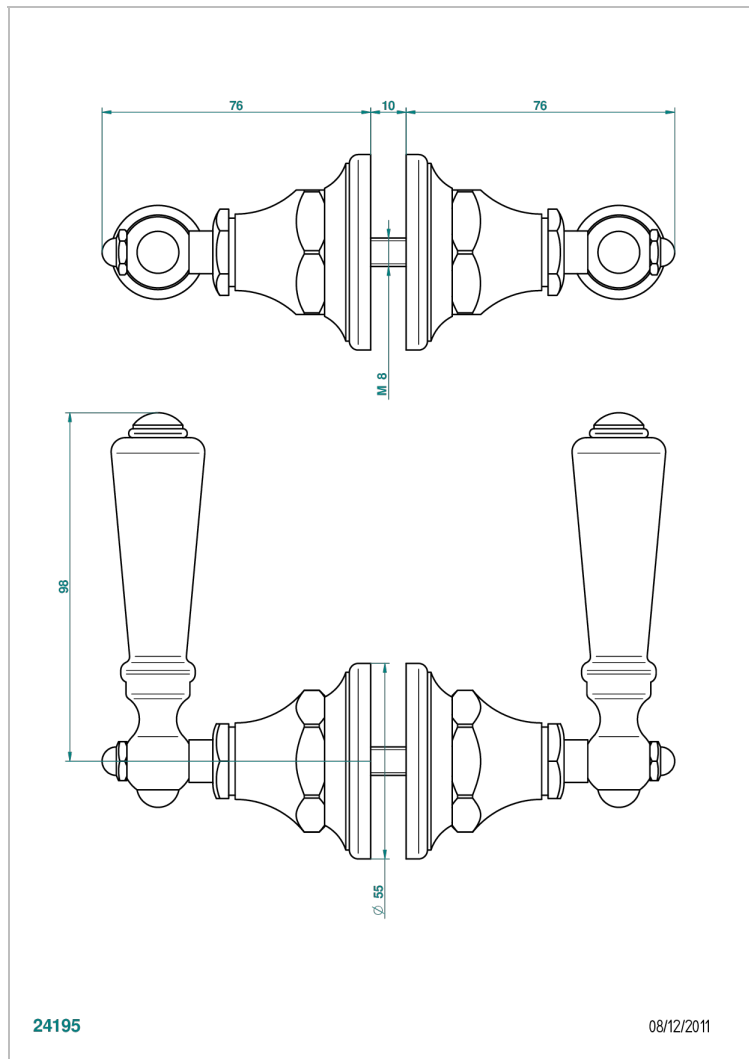

1900 WITH LEVER

G28-638V

大号按钮（一对）

THG[®]
PARIS

特色

- 1900 with lever
- 大号按钮（一对）

可选饰面

Black ceram - D30
Blush PVD - H62
Graphite PVD - H64
Matt Umber PVD - H67
Matt blush PVD - H60
Matt graphite PVD - H65