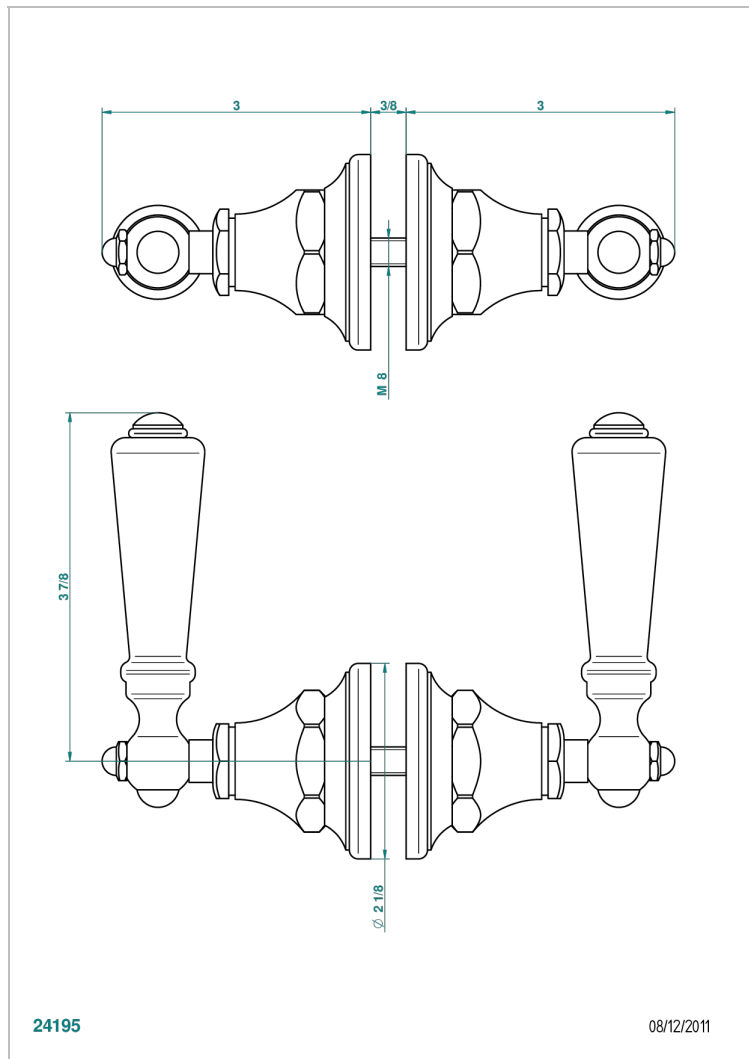

# 1900 WITH LEVER

G28-638V

大号按钮（一对）

THG<sup>®</sup>  
PARIS

## 特色

- 1900 with lever
- 大号按钮（一对）