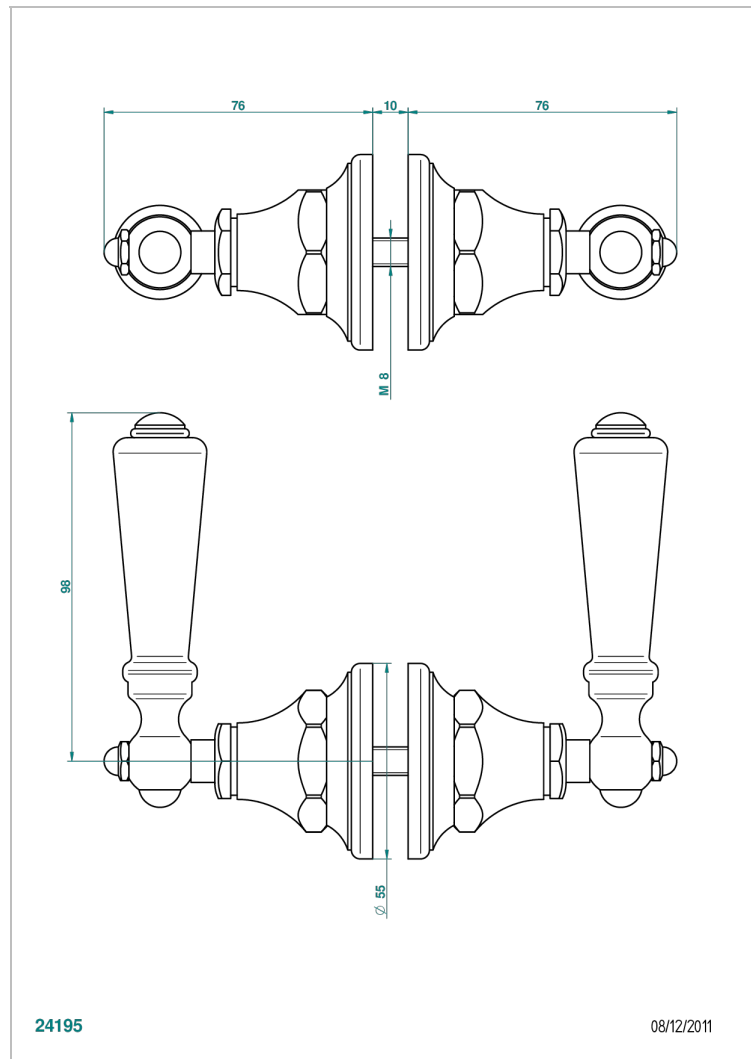

BROADWAY С РУКОЯТКАМИ

A04-638V

Ручки большие, пара

THG[®]
PARIS

ХАРАКТЕРИСТИКИ

- Broadway с ручьятками
- Ручки большие, пара

ДОСТУПНЫЕ ВАРИАНТЫ ПОКРЫТИЙ

Black ceram - D30
Blush PVD - H62
Graphite PVD - H64
Matt Umber PVD - H67
Matt blush PVD - H60
Matt graphite PVD - H65

Natural smoked Brass - A13
Umber PVD - H66
Бронза - D01
Золото - F01
Матовая красная старинная медь - H07
Матовое золото - F07

Матовое светлое золото - F31
Матовый никель - C01
Матовый хром - C02
Никель - B01
Покрытие PVD бронза - F33
Покрытие PVD золотистый цвет - H52