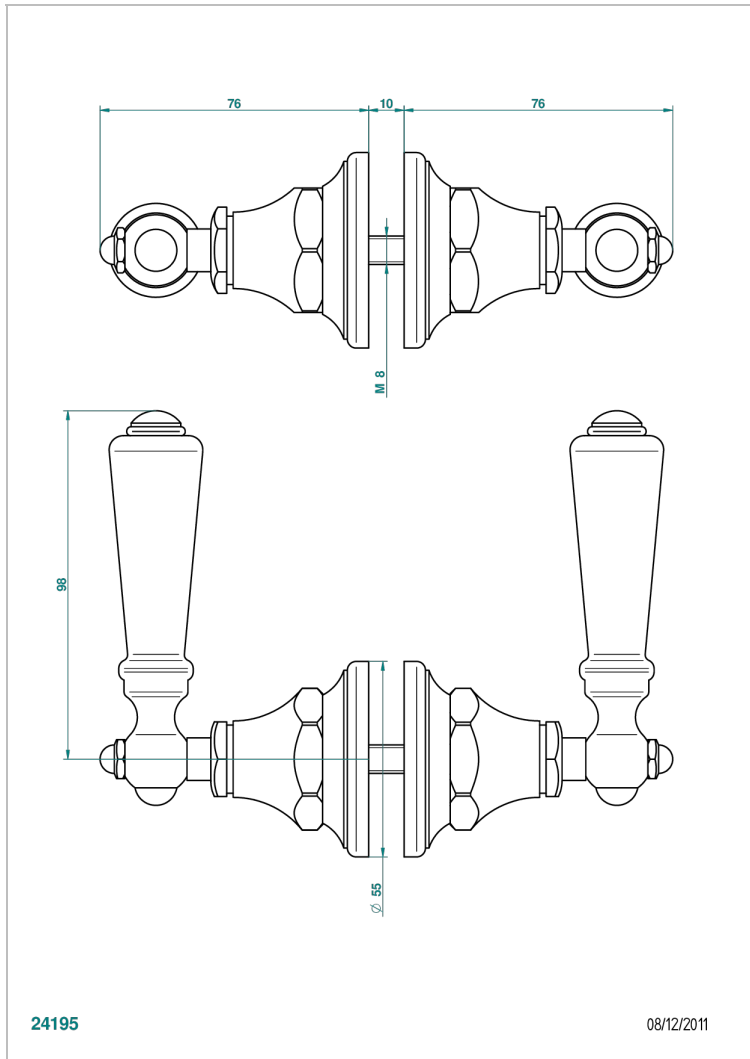

BROADWAY WITH LEVER

A04-638V

大号按钮（一对）

THG[®]
PARIS

特色

- Broadway with Lever
- 大号按钮（一对）

可选饰面

Black ceram - D30
Blush PVD - H62
Graphite PVD - H64
Matt Umber PVD - H67
Matt blush PVD - H60
Matt graphite PVD - H65