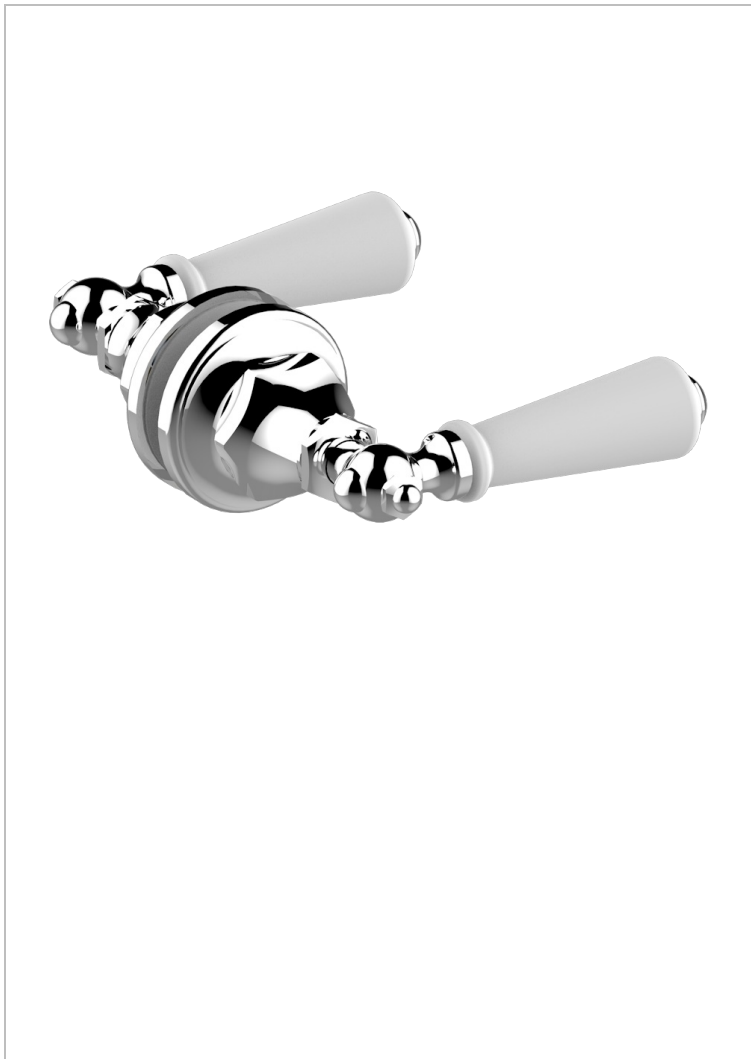

BROADWAY WITH LEVER

A04-638V

大号按钮（一对）

THG[®]
PARIS

特色

- Broadway with Lever
- 大号按钮（一对）

可选饰面

Black ceram - D30
Blush PVD - H62
Graphite PVD - H64
Matt Umber PVD - H67
Matt blush PVD - H60
Matt graphite PVD - H65

Natural smoked Brass - A13
PVD哑光棕铜 - F34
PVD哑光金 - H53
PVD哑光铜 - H50
PVD哑光镍 - H56
PVD抛光铜 - H49

PVD棕铜 - F33
PVD金色 - H52
PVD镍 - H55
Umber PVD - H66
哑光复古铜 - H07
哑光浅金 - F31

哑光金 - F07
哑光铬 - C02
哑光镍 - C01
复古镍 - H28
抛光金（24K金） - F01
抛光铬 - A02