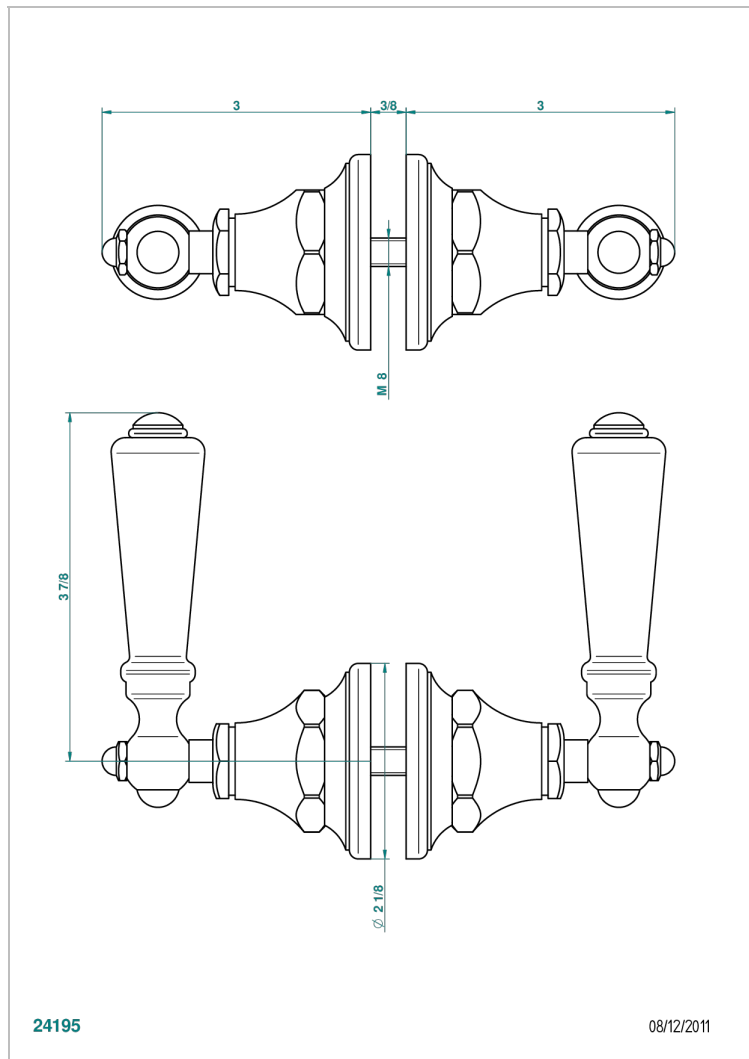

# BROADWAY С РУКОЯТКАМИ

A04-638V

Ручки большие, пара

THG<sup>®</sup>  
PARIS

## ХАРАКТЕРИСТИКИ

- Broadway с ручьятками
- Ручки большие, пара