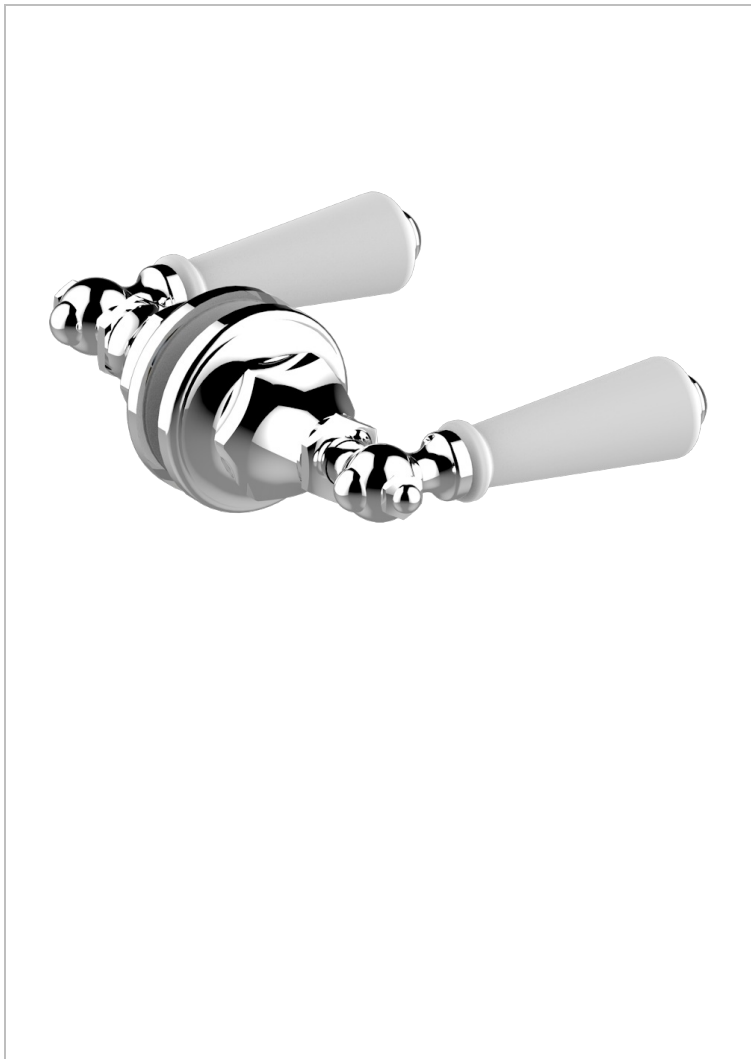

BROADWAY WITH LEVER

A04-638V

大号按钮 (一对)

THG[®]
PARIS

特色

- Broadway with Lever
- 大号按钮 (一对)

可选饰面

Black ceram - D30
Blush PVD - H62
Graphite PVD - H64
Matt Umber PVD - H67
Matt blush PVD - H60
Matt graphite PVD - H65

Natural smoked Brass - A13
PVD哑光棕铜 - F34
PVD哑光金 - H53
PVD哑光铜 - H50
PVD哑光镍 - H56
PVD抛光铜 - H49

PVD棕铜 - F33
PVD金色 - H52
PVD镍 - H55
Umber PVD - H66
哑光复古铜 - H07
哑光浅金 - F31

哑光金 - F07
哑光铬 - C02
哑光镍 - C01
复古镍 - H28
抛光金 (24K金) - F01
抛光铬 - A02