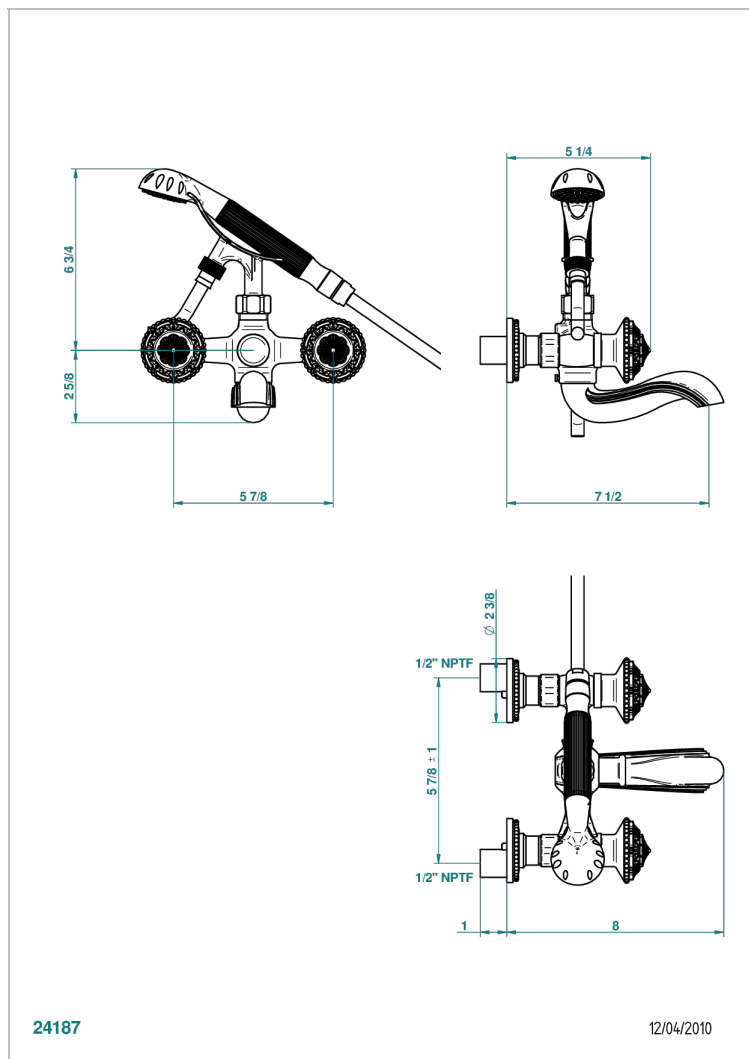

# AMOUR DE TRIANON

G24-13B/US

Bain douche mural 1/2", avec système de douche standard américain

THG<sup>®</sup>  
PARIS

## CARACTÉRISTIQUES

- Têtes à disques céramique 1/2" 1/4 tour
- Bec à écoulement libre
- Entraxe 150 mm
- Livré avec raccords excentrés en laiton
- Inverseur automatique
- Flexible métallique 1,5 m double agrafage
- Douchette en laiton avec tapis Easyclean, réducteur de débit et clapet anti-retour
- Raccordements aux standards US
- ASME : ASME A112.18.1-2011/CSA B125.1-11

Vieux nickel - H28

## SPÉCIFICATIONS TECHNIQUES

- Recommandé : 3 bars (max. 5 bars) - Advised : 43,5 psi (max. 72 psi)
- Bec : 75 l/min à 3 bars - Douchette : 9,5 l/min à 3 bars
- Spout : 19,8 gpm at 43.5 psi - Handshower : 2.5 gpm at 43.5 psi