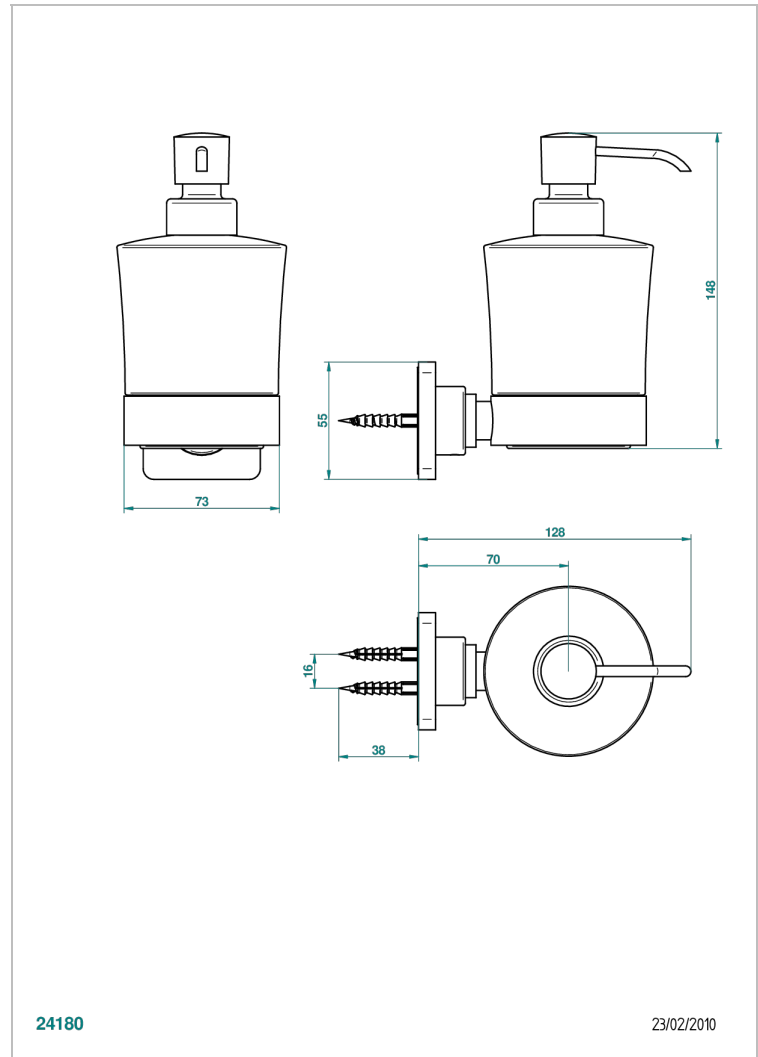

PROFIL ONYX NOIR A MANETTES

A6P-613

Distributeur mural de savon liquide

THG[®]
PARIS

CARACTÉRISTIQUES

- Accessoire en laiton
- Flacon en verre

FINITIONS DISPONIBLES

Bronze clair - D01
Chromé - A02
Chromé / doré - G02
Chromé mat - C02
Doré brillant - F01
Doré mat - F07