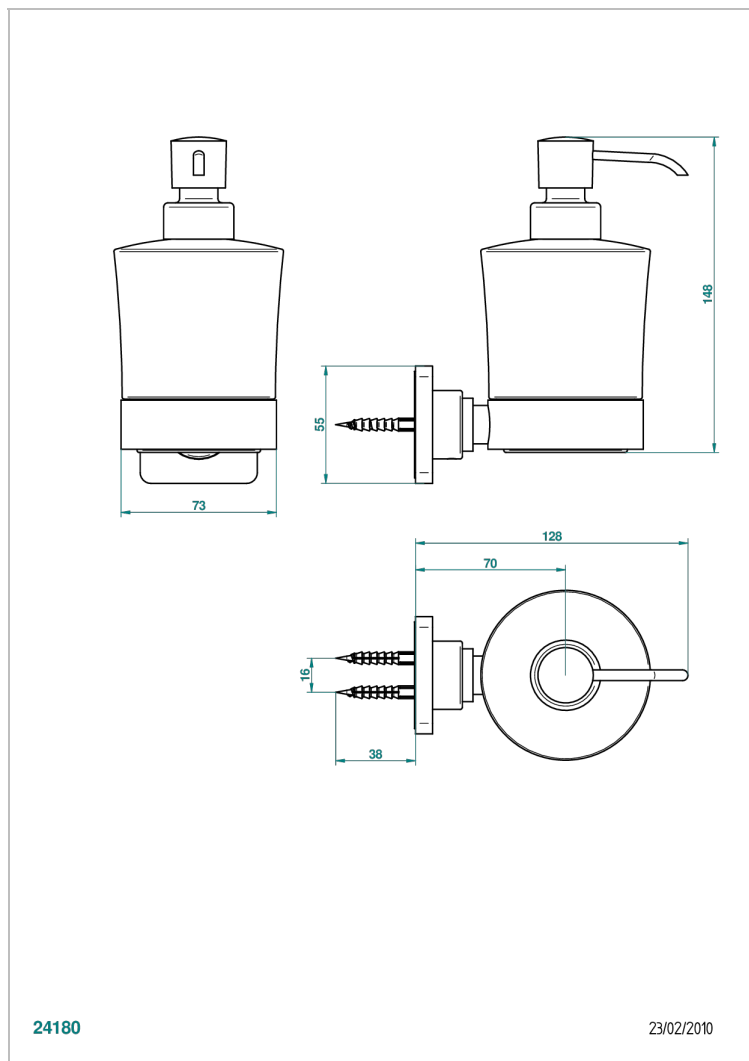

PROFIL ONICE NEGRO CON MANETAS

A6P-613

Dosificador de locion mural

THG[®]
PARIS

CARACTERÍSTICAS

- Profil Onice negro con manetas
- Dosificador de locion mural

ACABADOS DISPONIBLES

Bronce claro - D01
Cerámica negra mate - D30
Cobre viejo mate - H07
Cromo - A02
Cromo / dorado - G02
Cromo mate - C02