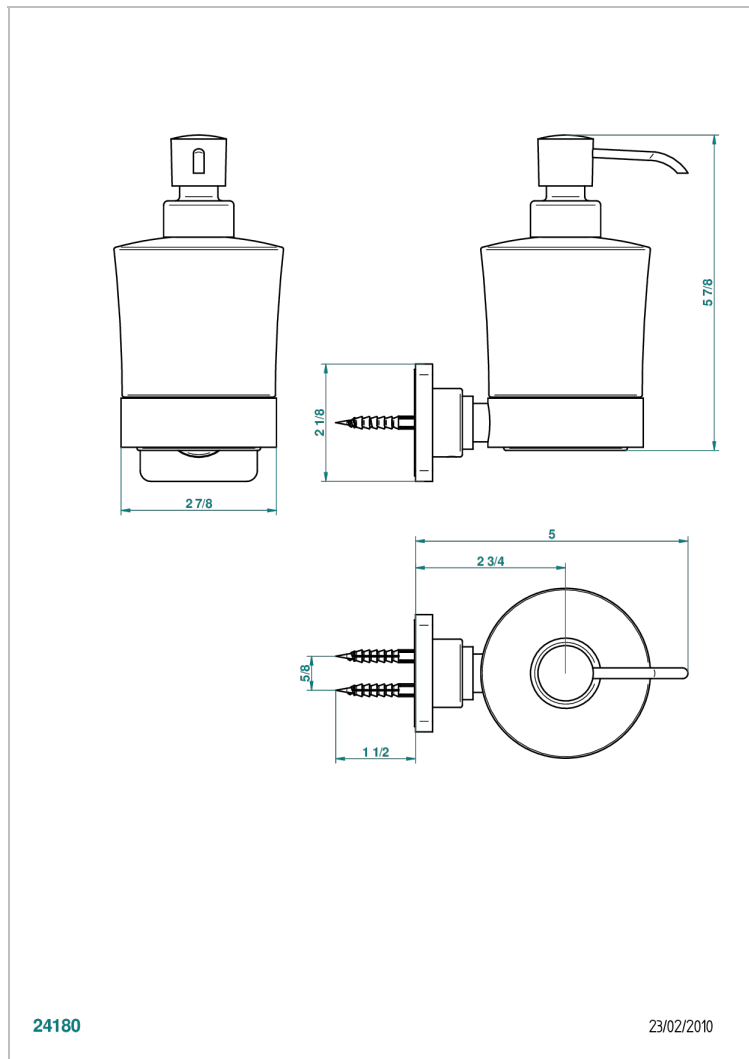

# PROFIL ONYX NOIR A MANETTES

A6P-613

Distributeur mural de savon liquide

THG<sup>®</sup>  
PARIS