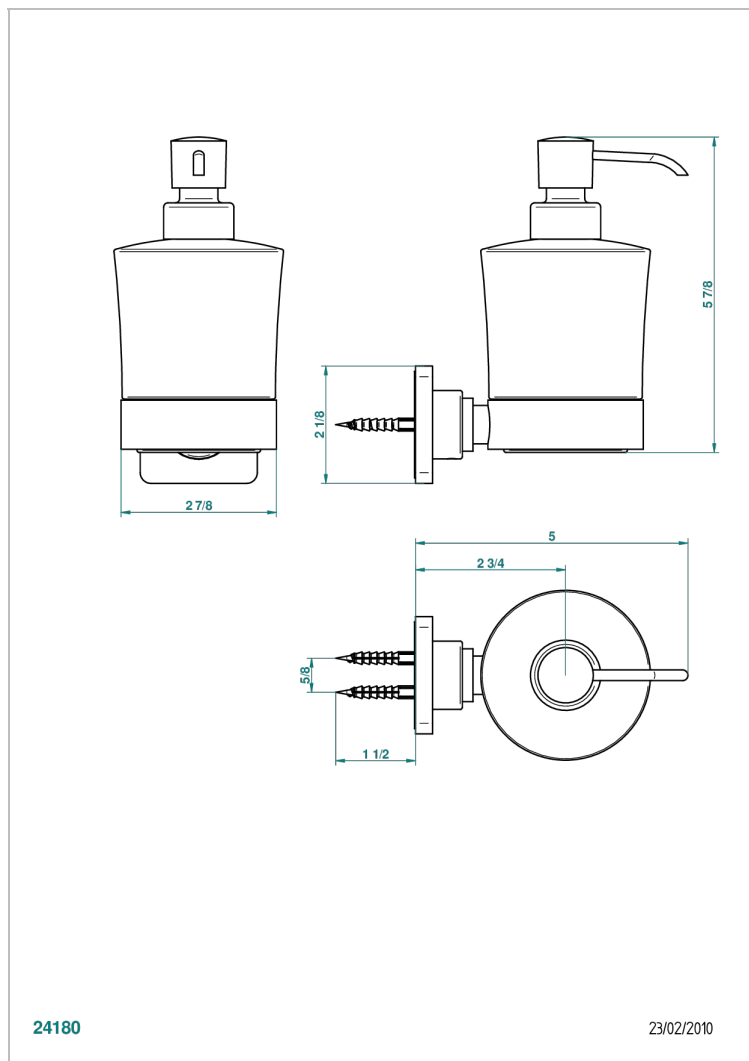

PROFIL ONICE NEGRO CON MANETAS

A6P-613

Dosificador de locion mural

THG[®]
PARIS

CARACTERÍSTICAS

- Profil Onice negro con manetas
- Dosificador de locion mural

ACABADOS DISPONIBLES

Bronce claro - D01
Cerámica negra mate - D30
Cobre viejo mate - H07
Cromo - A02
Cromo / dorado - G02
Cromo mate - C02