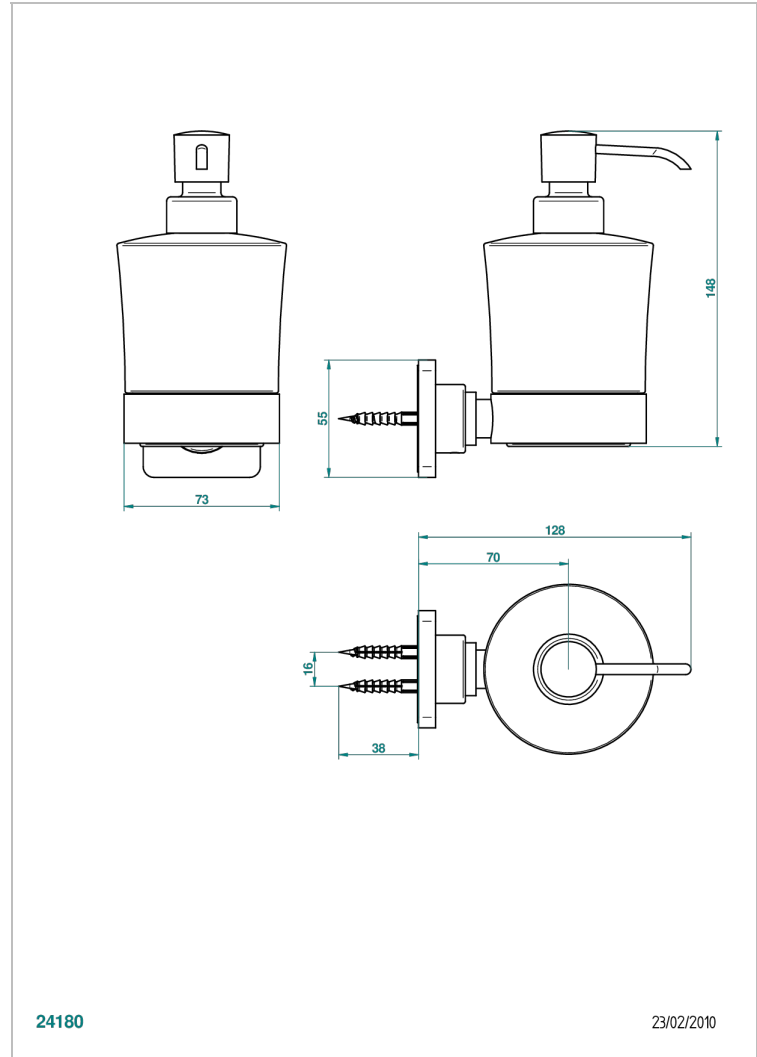

PROFIL ONYX NOIR

A6N-613

Distributeur mural de savon liquide

THG[®]
PARIS

CARACTÉRISTIQUES

- Accessoire en laiton
- Flacon en verre

FINITIONS DISPONIBLES

Bronze clair - D01
Chromé - A02
Chromé / doré - G02
Chromé mat - C02
Doré brillant - F01
Doré mat - F07