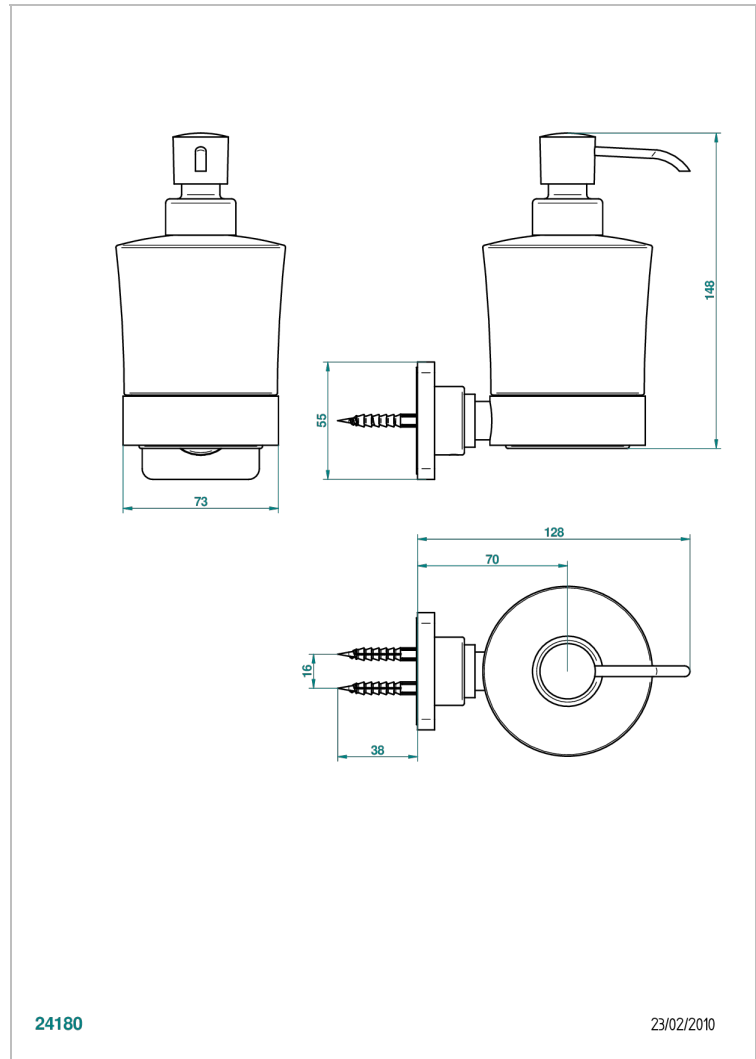

# PROFIL ONICE NEGRO

A6N-613

Dosificador de locion mural

THG<sup>®</sup>  
PARIS

## CARACTERÍSTICAS

- Profil Onice negro
- Dosificador de locion mural