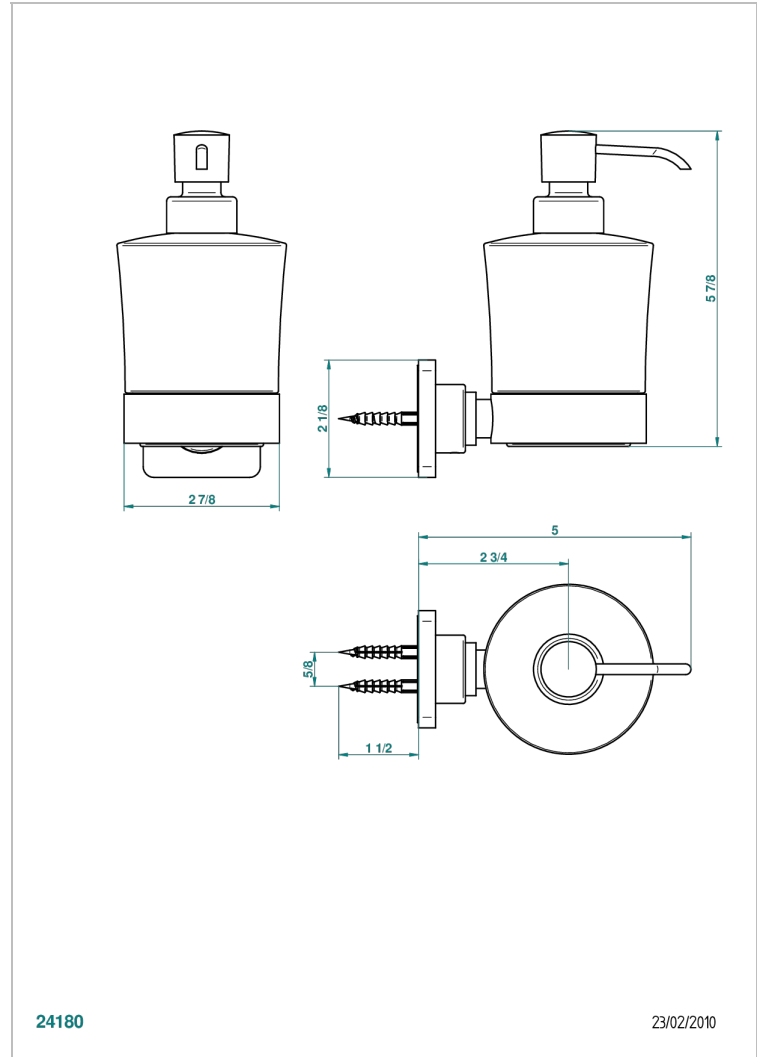

PROFIL ONYX NOIR

A6N-613

Distributeur mural de savon liquide

THG[®]
PARIS

24180

23/02/2010

CARACTÉRISTIQUES

- Accessoire en laiton
- Flacon en verre