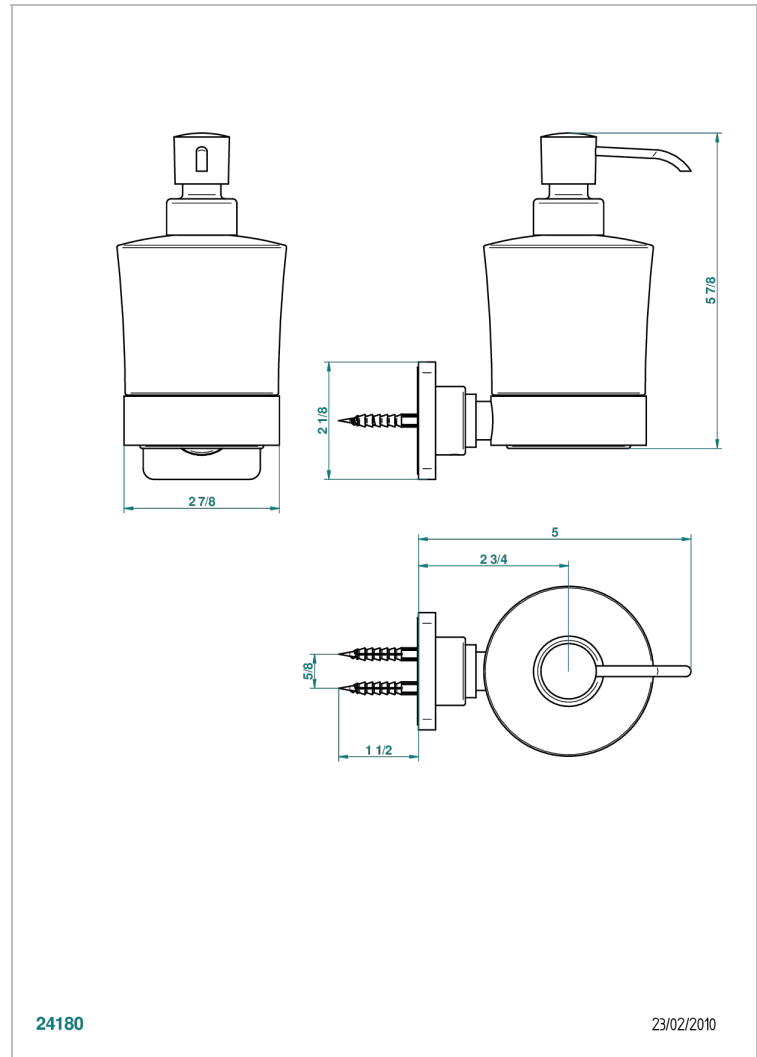

PROFIL ONICE NEGRO

A6N-613

Dosificador de locion mural

THG[®]
PARIS

24180

23/02/2010

CARACTERÍSTICAS

- Profil Onice negro
- Dosificador de locion mural