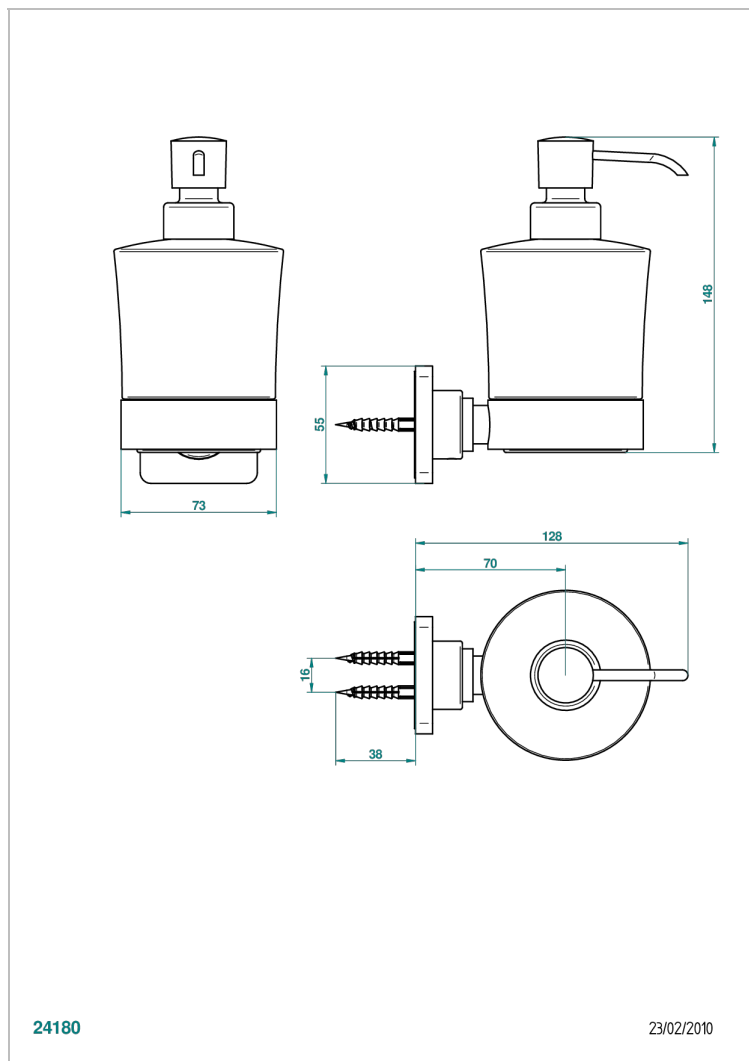

# PROFIL LALIQUE CRISTAL CLARO CON MANETAS

THG<sup>®</sup>  
PARIS

A6H-613

Dosificador de locion mural

## CARACTERÍSTICAS

- Profil Lalique cristal claro con manetas
- Dosificador de locion mural