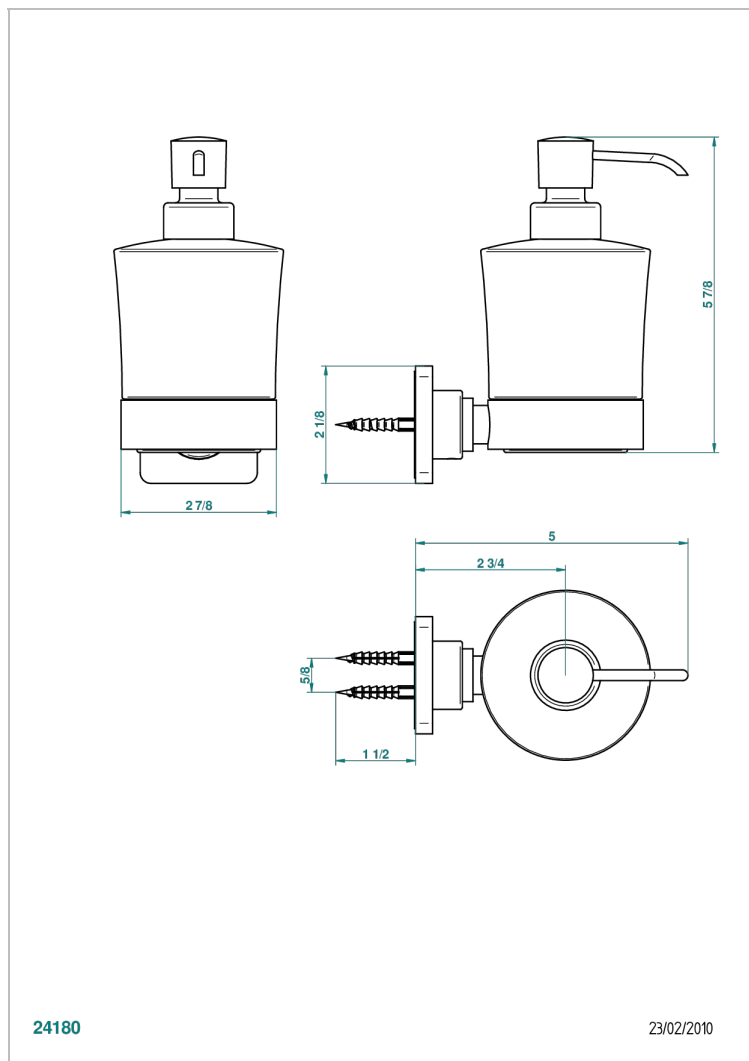

PROFIL LALIQUE CRISTAL CLAIR A MANETTES

THG[®]
PARIS

A6H-613

Distributeur mural de savon liquide

CARACTÉRISTIQUES

- Accessoire en laiton
- Flacon en verre

FINITIONS DISPONIBLES

Bronze clair - D01
Chromé - A02
Chromé / doré - G02
Chromé mat - C02
Doré brillant - F01
Doré mat - F07