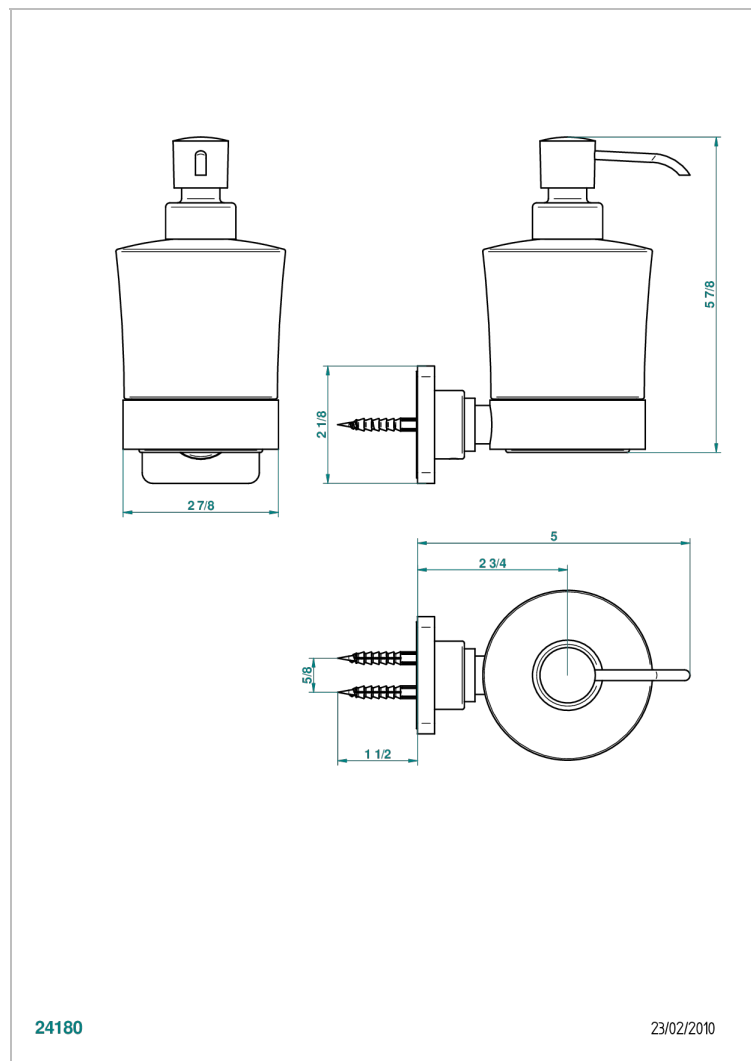

PROFIL LALIQUE CRISTAL CLARO CON MANETAS

THG[®]
PARIS

A6H-613

Dosificador de locion mural

CARACTERÍSTICAS

- Profil Lalique cristal claro con manetas
- Dosificador de locion mural

ACABADOS DISPONIBLES

Bronce claro - D01
Cerámica negra mate - D30
Cobre viejo mate - H07
Cromo - A02
Cromo / dorado - G02
Cromo mate - C02