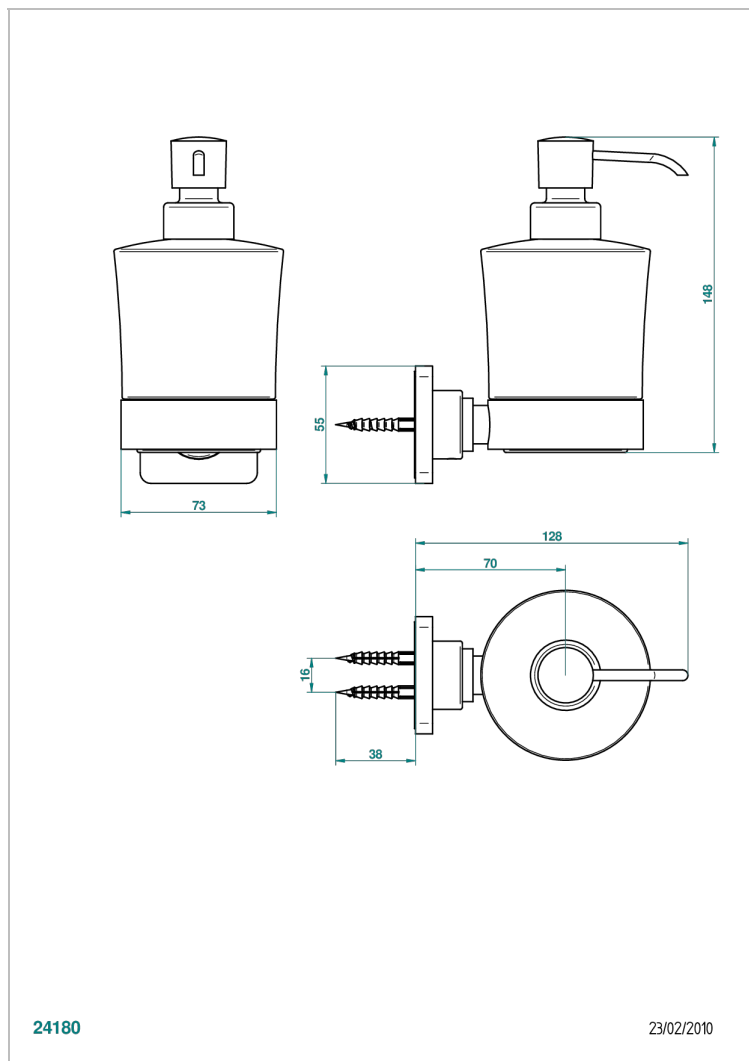

PROFIL LALIQUE CRISTAL CLAIR A MANETTES

THG[®]
PARIS

A6H-613

Distributeur mural de savon liquide

CARACTÉRISTIQUES

- Accessoire en laiton
- Flacon en verre

FINITIONS DISPONIBLES

Bronze clair - D01
Chromé - A02
Chromé / doré - G02
Chromé mat - C02
Doré brillant - F01
Doré mat - F07