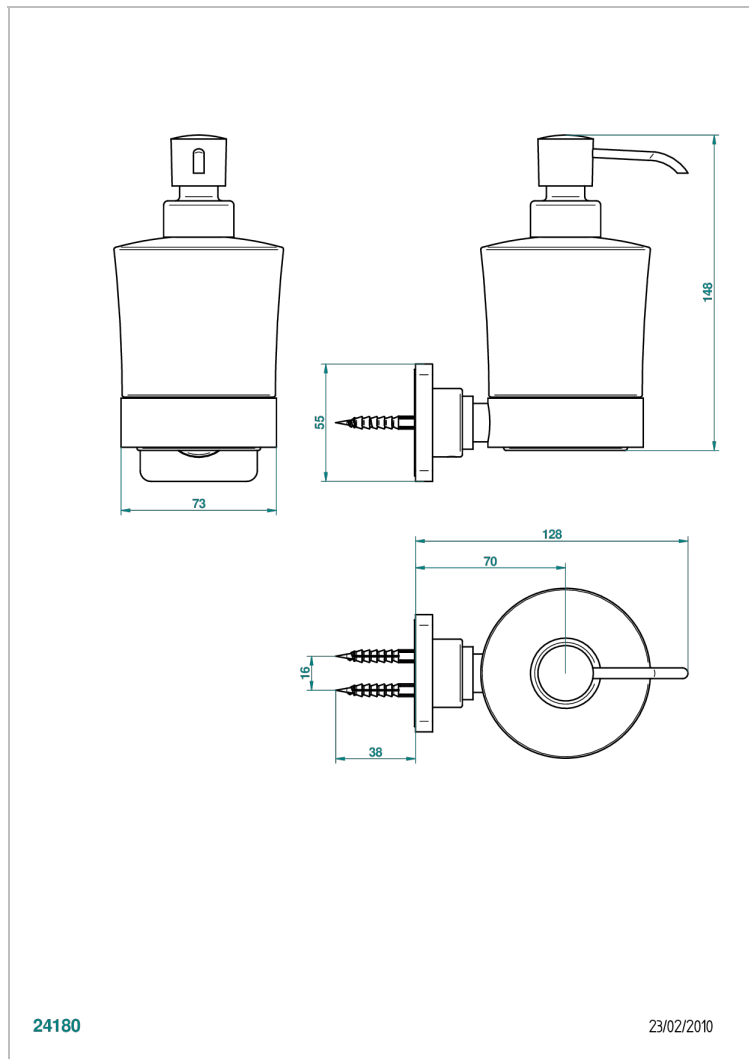

PROFIL LALIQUE CRISTAL CLAIR

A6G-613

Distributeur mural de savon liquide

THG[®]
PARIS

CARACTÉRISTIQUES

- Accessoire en laiton
- Flacon en verre

FINITIONS DISPONIBLES

Bronze clair - D01
Chromé - A02
Chromé / doré - G02
Chromé mat - C02
Doré brillant - F01
Doré mat - F07