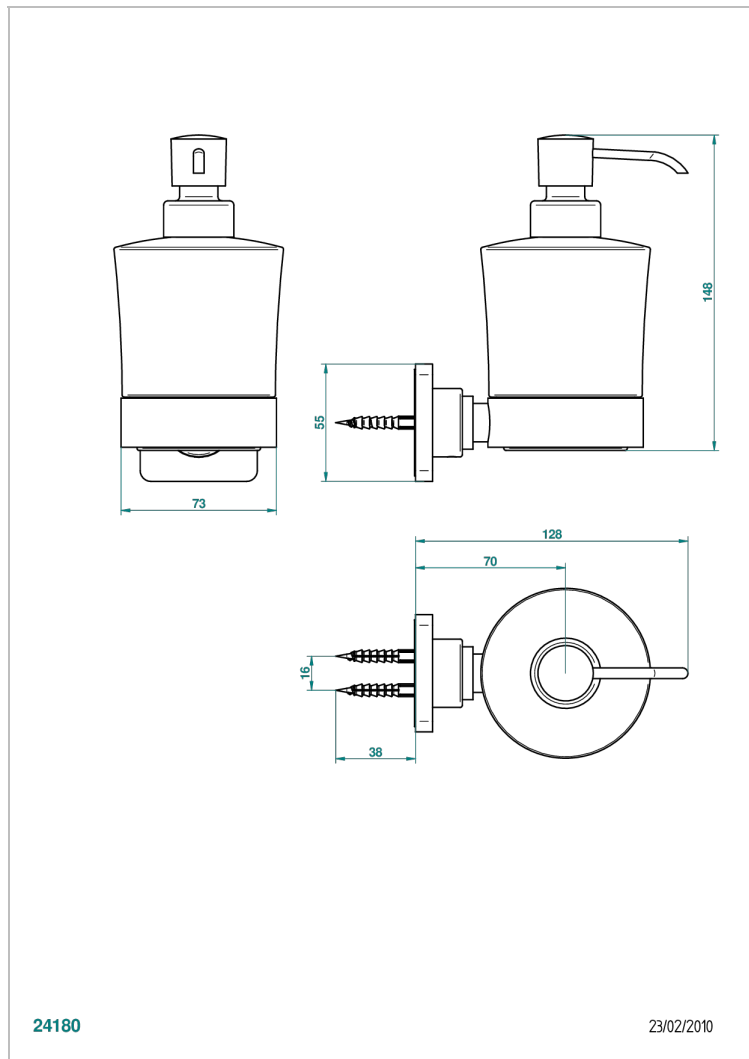

PROFIL LALIQUE CRISTAL CLARO

A6G-613

Dosificador de locion mural

THG[®]
PARIS

24180

23/02/2010

CARACTERÍSTICAS

- Profil Lalique cristal claro
- Dosificador de locion mural