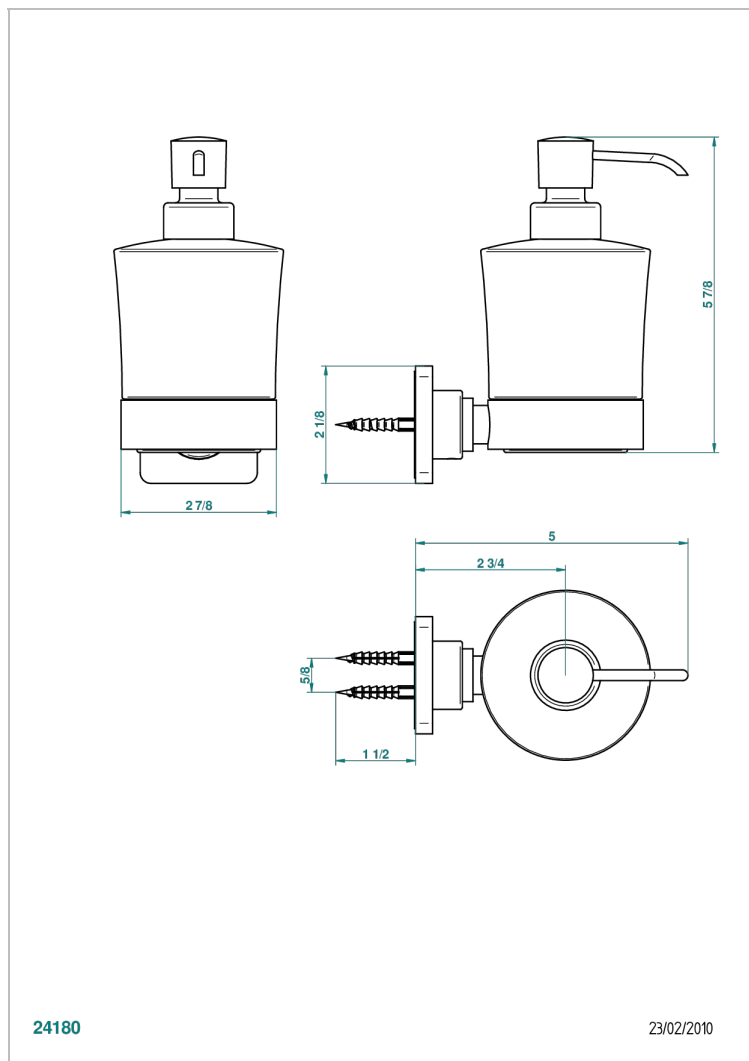

# PROFIL LALIQUE CRISTAL CLAIR

A6G-613

Distributeur mural de savon liquide

THG<sup>®</sup>  
PARIS

24180

23/02/2010